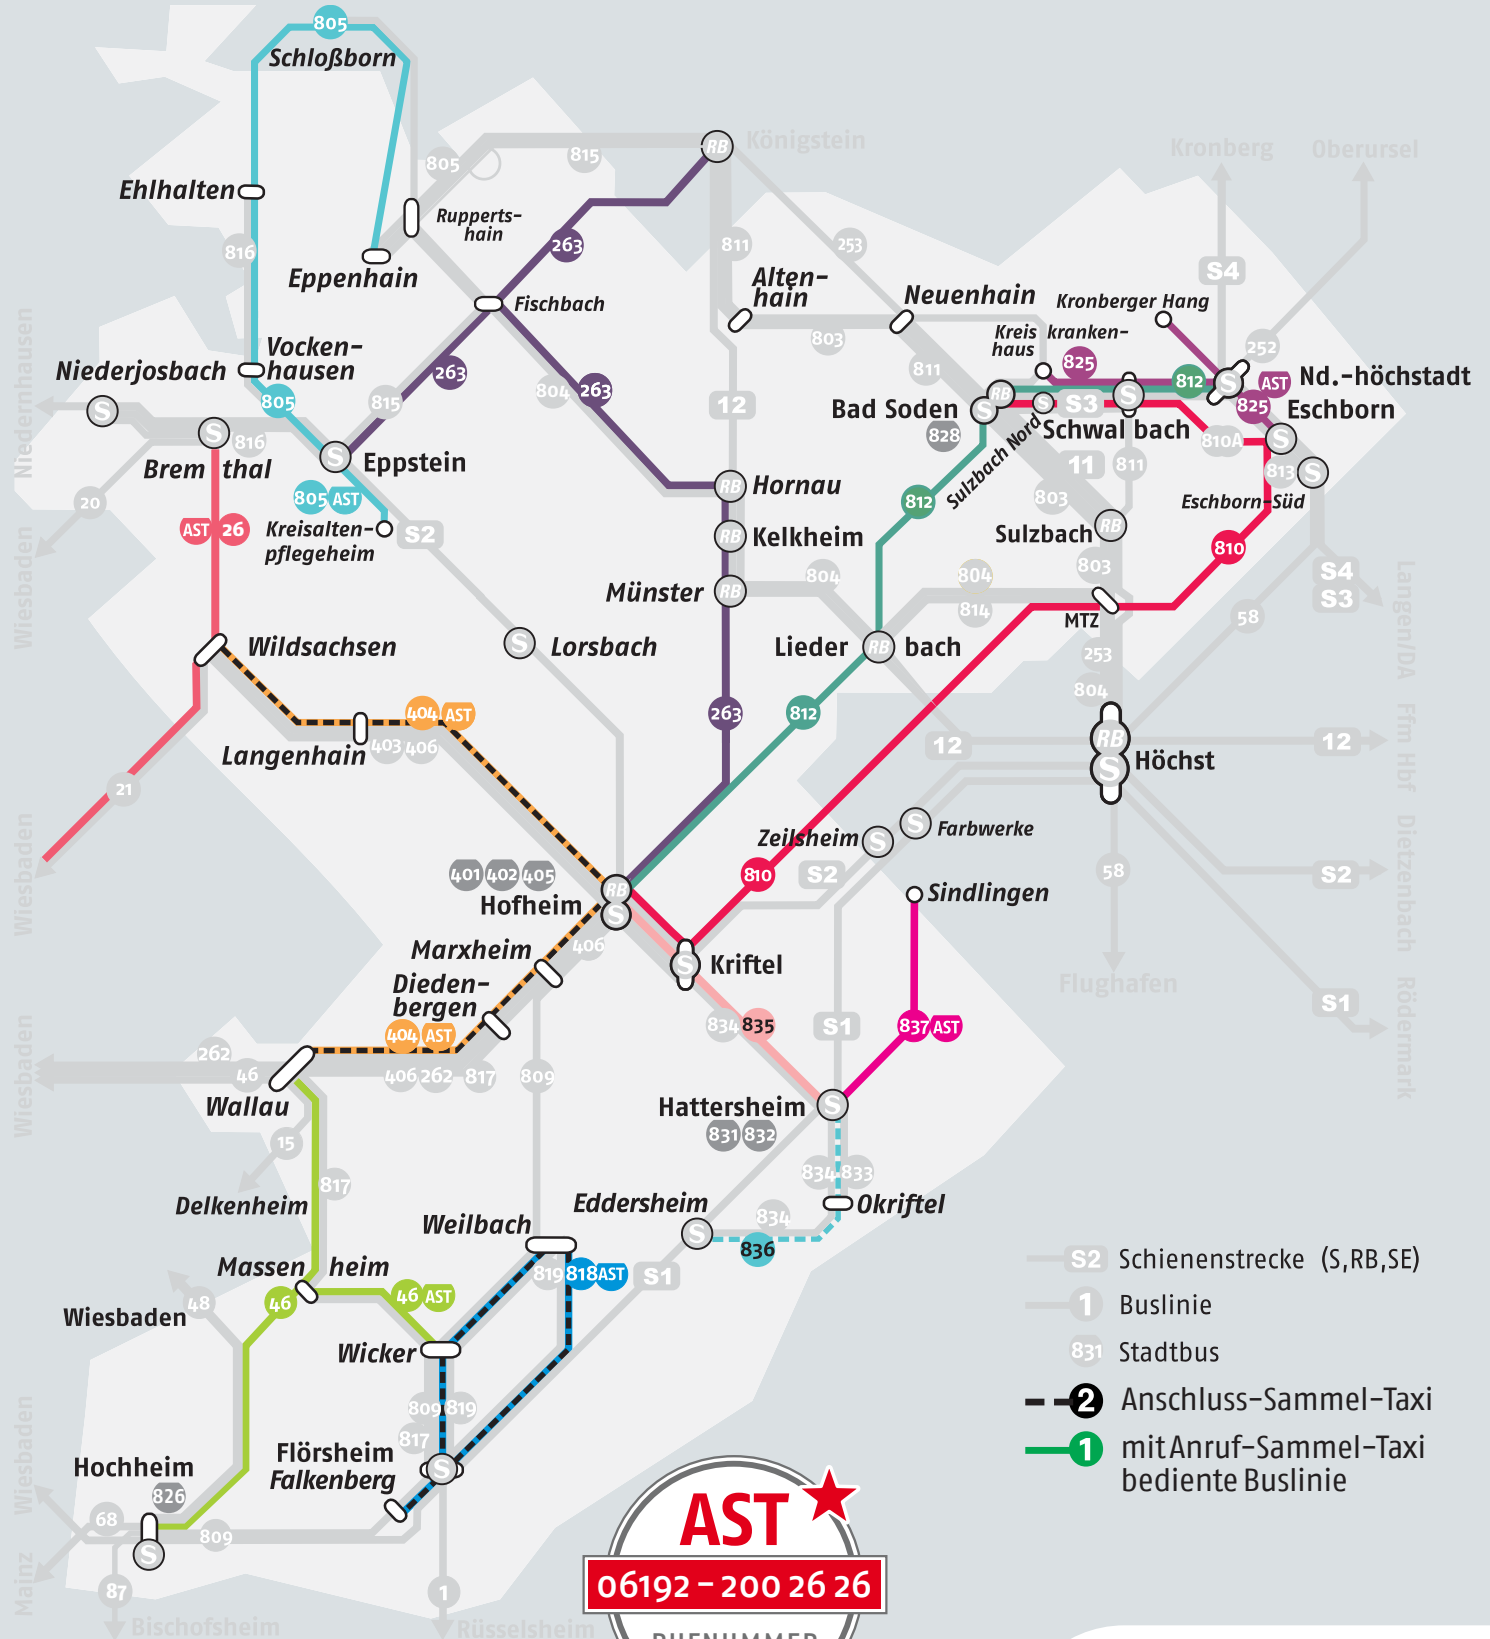

Anruf- und Anschluss-Sammel-Taxi im Main-Taunus-Kreis

Stand 12/2018

- S2 Schienenstrecke (S, RB, SE)
- 1 Buslinie
- 831 Stadtbuss
- 2 Anschluss-Sammel-Taxi
- 1 mit Anruf-Sammel-Taxi bediente Buslinie

AST ★