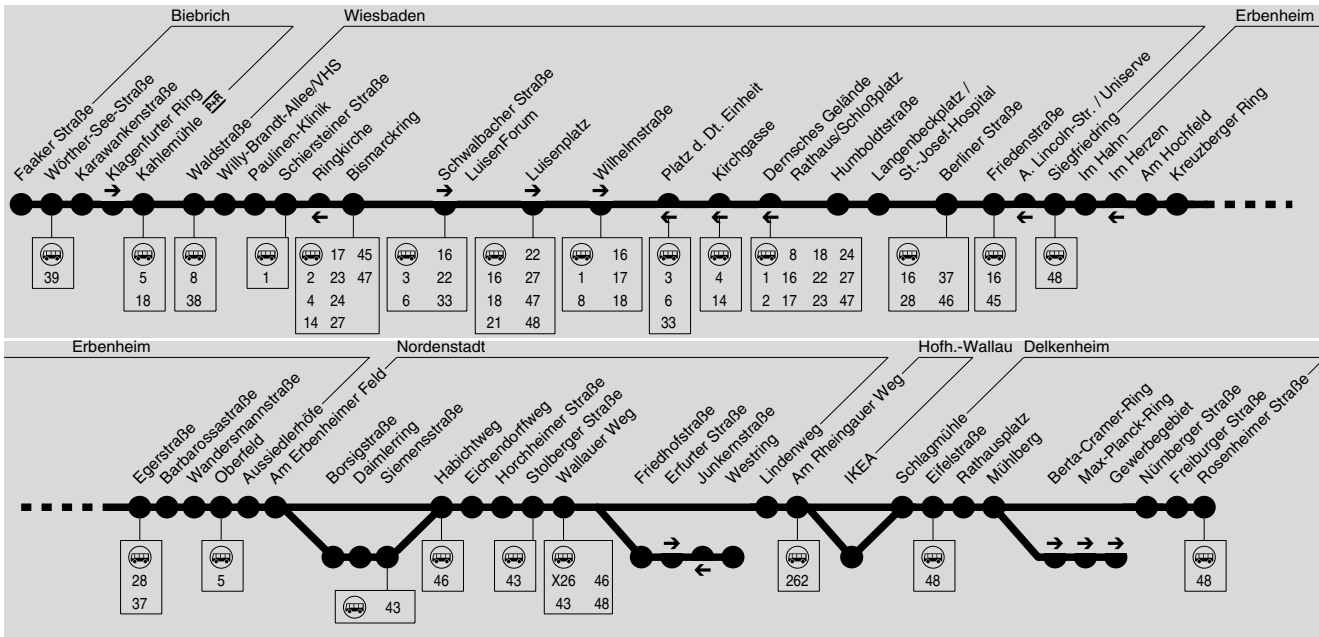

WI Gräselberg → Erbenheim →  
Nordenstadt / Wallau → Delkenheim

ESWE Verkehrsgesellschaft mbH, Postfach 2369, 65013 Wiesbaden, Tel.: (0611) 45022 -450

Verkehrsbeschränkung	Montag - Freitag			Samstag				Sonn- und Feiertag												
				A18	A18	A18	A26													
Biebrich Faaker Straße	20.51	21.51	22.51	5.51	6.51	19.51	20.51	21.51	22.51	5.51	6.51	7.51	8.51	9.51	10.51	11.42	12.42			
- Wörther-See-Straße	20.52	21.52	22.52	5.52	6.52	19.52	20.52	21.52	22.52	5.52	6.52	7.52	8.52	9.52	10.52	11.43	12.43			
- Kahle Mühle P+R	20.56	21.56	22.56	5.56	6.56	19.56	20.56	21.56	22.56	5.56	6.56	7.56	8.56	9.56	10.56	11.47	12.47			
Wiesbaden Waldstraße	20.58	21.58	22.58	5.58	6.58	19.58	20.58	21.58	22.58	5.58	6.58	7.58	8.58	9.58	10.58	11.49	12.49			
- Paulinen-Klinik	21.00	22.00	23.00	6.00	7.00	20.00	21.00	22.00	23.00	6.00	7.00	8.00	9.00	10.00	11.00	11.51	12.51			
- Schiersteiner Straße	21.01	22.01	23.01	5.01	6.01	7.01	20.02	21.01	22.01	23.01	5.01	6.01	7.01	8.01	9.00	10.01	11.01	11.53	12.53	
- Bismarckring	21.02	22.02	23.02	5.02	6.02	7.02	20.03	21.02	22.02	23.02	5.02	6.02	7.02	8.02	9.02	10.02	11.02	11.54	12.54	
- Schwalb.Str./LuisenForum A	21.03	22.03	23.03	5.03	6.03	7.03	20.05	21.03	22.03	23.03	5.03	6.03	7.03	8.03	9.03	10.03	11.03	11.56	12.56	
- Luisenplatz A	an	21.04	22.04	23.04	5.04	6.04	7.04	20.06	21.04	22.04	23.04	5.04	6.04	7.04	8.04	9.04	10.04	11.04	11.57	12.57
- Luisenplatz A	ab	21.04	22.04	23.04	5.05	6.05	7.05	20.06	21.04	22.04	23.04	5.05	6.05	7.05	8.05	9.05	10.05	11.05	11.57	12.57
- Wilhelmstraße	an	21.05	22.05	23.05	5.06	6.06	7.06	20.08	21.05	22.05	23.05	5.06	6.06	7.06	8.06	9.06	10.06	11.06	11.59	12.59
- Wilhelmstraße	ab	21.05	22.05	23.05	5.07	6.07	7.07	20.08	21.05	22.05	23.05	5.07	6.07	7.07	8.07	9.07	10.07	11.07	11.59	12.59
- Langenbeckpl./St.-Josefs-Hosp.	21.09	22.09	23.09	5.10	6.10	7.10	20.11	21.09	22.09	23.09	5.10	6.10	7.10	8.10	9.10	10.10	11.10	12.02	13.02	
- Berliner Straße D	21.10	22.10	23.10	5.11	6.11	7.11	20.13	21.10	22.10	23.10	5.11	6.11	7.11	8.11	9.11	10.11	11.11	12.04	13.04	
- Friedenstraße	21.11	22.11	23.11	5.12	6.12	7.12	20.14	21.11	22.11	23.11	5.12	6.12	7.12	8.12	9.12	10.12	11.12	12.05	13.05	
- Siegfriedring	21.12	22.12	23.12	5.13	6.13	7.13	20.15	21.12	22.12	23.12	5.13	6.13	7.13	8.13	9.13	10.13	11.13	12.06	13.06	
Erbenheim Am Hochfeld	21.14	22.14	23.14	5.15	6.15	7.15	20.18	21.14	22.14	23.14	5.15	6.15	7.15	8.15	9.15	10.15	11.15	12.09	13.09	
- Egerstraße	21.16	22.16	23.16	5.17	6.17	7.17	20.20	21.16	22.16	23.16	5.17	6.17	7.17	8.17	9.17	10.17	11.17	12.11	13.11	
- Barbarossastraße	21.17	22.17	23.17	5.18	6.18	7.18	20.21	21.17	22.17	23.17	5.18	6.18	7.18	8.18	9.18	10.18	11.18	12.12	13.12	
- Oberfeld	21.19	22.19	23.19	5.20	6.20	7.20	20.23	21.19	22.19	23.19	5.20	6.20	7.20	8.20	9.20	10.20	11.20	12.14	13.14	
Nordenstadt Borsigstraße							20.28													
- Habichtweg	21.22	22.22	23.22	5.23	6.23	7.23	20.31	21.22	22.22	23.22	5.23	6.23	7.23	8.23	9.23	10.23	11.23	12.18	13.18	
- Horchheimer Straße	21.24	22.24	23.24	5.25	6.25	7.25	20.33	21.24	22.24	23.24	5.25	6.25	7.25	8.25	9.25	10.25	11.25	12.20	13.20	
- Wallauer Weg	21.26	22.26	23.26	5.27	6.27	7.27	20.35	21.26	22.26	23.26	5.27	6.27	7.27	8.27	9.27	10.27	11.27	12.22	13.22	
Wallau Am Rheingauer Weg	21.29	22.29	23.29	5.30	6.30	7.30	20.38	21.29	22.29	23.29	5.30	6.30	7.30	8.30	9.30	10.30	11.30	12.25	13.25	
- Ikea				5.32	6.32	7.32														
Delkenheim Eifelstraße	21.33	22.33	23.33	5.36	6.36	7.36	20.42	21.33	22.33	23.33	5.34	6.34	7.34	8.34	9.34	10.34	11.34	12.29	13.29	
- Freiburger Straße	21.37	22.37	23.37	5.40	6.40	7.40	20.47	21.37	22.37	23.37	5.38	6.38	7.38	8.38	9.38	10.38	11.38	12.34	13.34	
- Rosenheimer Straße	21.38	22.38	23.38	5.41	6.41	7.41	20.49	21.38	22.38	23.38	5.39	6.39	7.39	8.39	9.39	10.39	11.39	12.36	13.36	