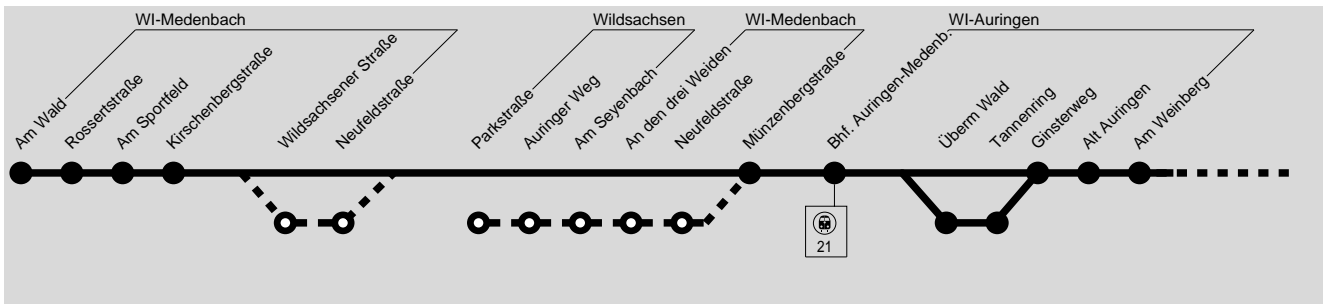

21

WI Wildsachsen / Medenbach → Auringen → Naurod → Bierstadt → Platz d. Dt. Einheit

ESWE Verkehrsgesellschaft mbH, Postfach 2369, 65013 Wiesbaden, Tel.: (0611) 45022-450

312

● = einzelne Fahrten

Montag - Freitag

Verkehrsbeschränkung	Hinweise																				
	S					S					F					S					
	Hbf					Gym															
Wildsachsen Parkstraße																					
Medenbach Wildsachsener Straße																					
- Am Wald	4.47	5.17	5.34	5.51	6.14	6.30	6.44	6.47	6.50	6.55	7.04	7.10	7.33	7.53	8.10	8.37	9.03	9.37	10.03	10.34	
- Wildsachsener Straße				5.56											8.15					10.39	
- Neufeldstraße				5.57											8.16					10.40	
- Münzenbergstraße	4.51	5.21	5.38	5.58	6.18	6.34	6.48	6.51	6.54	6.59	7.13	7.14	7.37	7.57	8.17	8.41	9.07	9.41	10.07	10.41	
Auringen-Medenbach Bahnhof	4.52	5.22	5.39	5.59	6.19	6.35	6.49	6.52	6.55	7.00	7.14	7.15	7.38	7.58	8.18	8.42	9.08	9.42	10.08	10.42	
- Tannenring				6.38				6.55	6.58	7.03		7.18	7.41	8.01	8.21				10.11		
- Alt Auringen	4.55	5.25	5.42	6.02	6.22	6.42	6.52	6.59	7.02	7.07	7.17	7.22	7.45	8.05	8.25	8.45	9.15	9.45	10.15	10.45	
Naurod Fondetter Straße	5.01	5.31	5.48	6.08	6.28	6.48	6.58	7.05	7.08	7.13	7.23	7.28	7.51	8.11	8.31	8.51	9.21	9.51	10.21	10.51	
- Feldbergblick								7.08													
Bierstadt Kappenbergweg	5.09	5.39	5.56	6.16	6.36	6.46	6.56	7.06	7.17	7.16	7.21	7.31	7.36	7.59	8.19	8.39	8.59	9.29	9.59	10.29	10.59
- Plutoweg	5.12	5.42	5.59	6.19	6.39	6.49	6.59	7.09	7.20	7.19	7.24	7.34	7.39	8.02	8.22	8.42	9.02	9.32	10.02	10.32	11.02
Wi Fichtestr./Handwerkskammer	5.14	5.44	6.01	6.21	6.41	6.51	7.11	7.21	7.26	7.36	7.41	8.04	8.24	8.44	9.04	9.34	10.04	10.34	11.04		
- Dornsches Gelände A	5.18	5.48	6.05	6.25	6.45	6.55	7.15	7.25	7.30	7.40	7.45	8.08	8.28	8.48	9.08	9.38	10.08	10.38	11.08		
- Kirchgasse A	5.20	5.50	6.07	6.27	6.47	6.57	7.17	7.27	7.27	7.42		8.10	8.30	8.50	9.10	9.40	10.10	10.40	11.10		
- Platz d. Dt. Einheit C	5.21	5.51	6.08	6.28	6.48	6.58	7.18	7.28	7.28	7.43		8.11	8.31	8.51	9.11	9.41	10.11	10.41	11.11		

Montag - Freitag