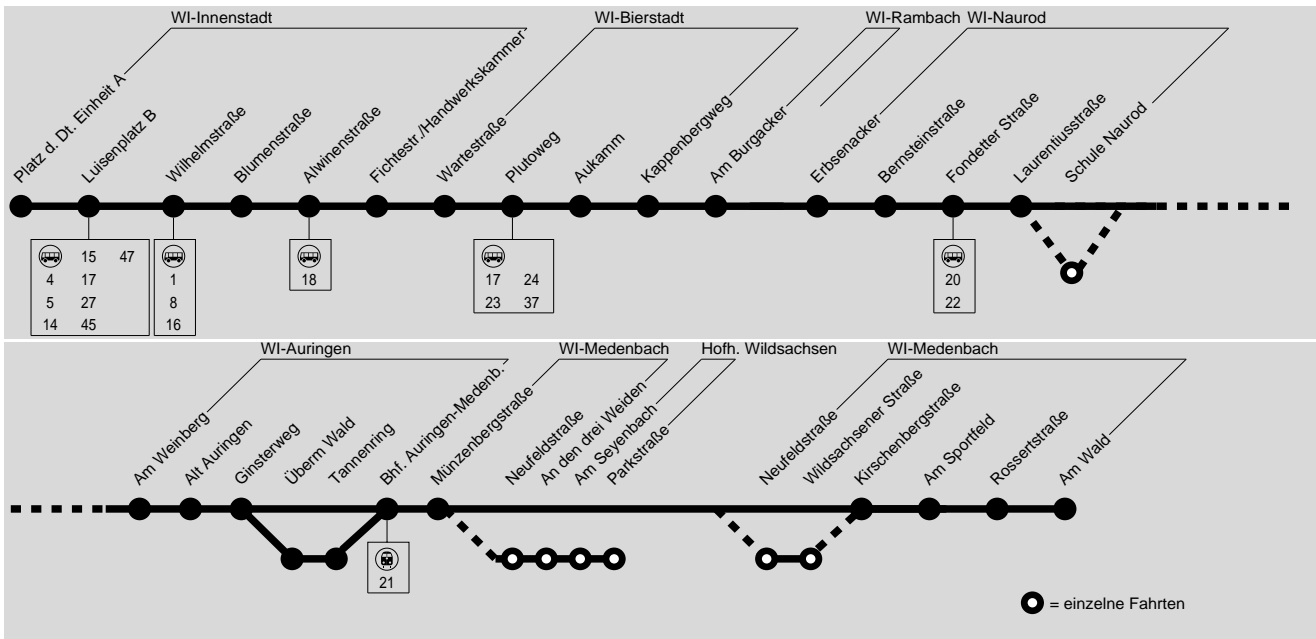

21 / 21T WI Platz d. Dt. Einheit → Medenbach / Wildsachsen über Tannenring

ESWE Verkehrsgesellschaft mbH, Postfach 2369, 65013 Wiesbaden, Tel.: (0611) 45022-450

80C

Montag - Freitag

Verkehrsbeschränkung Hinweise																	F	S				
	5.39	5.54	6.14	6.30	6.45	7.05	7.25	7.45	7.45	8.15	8.45	9.15	9.45	10.15	10.45	11.15	11.45	12.15	12.35	12.55	13.15	
Wiesbaden Platz d. Dt. Einheit A	5.39	5.54	6.14	6.30	6.45	7.05	7.25	7.45	7.45	8.15	8.45	9.15	9.45	10.15	10.45	11.15	11.45	12.15	12.35	12.55	13.15	
- Luisenplatz B	5.41	5.56	6.16	6.32	6.47	7.07	7.27	7.47	7.47	8.17	8.47	9.17	9.47	10.17	10.47	11.17	11.47	12.17	12.37	12.57	13.17	
- Wilhelmstraße	5.42	5.57	6.18	6.34	6.49	7.09	7.29	7.49	7.49	8.19	8.49	9.19	9.49	10.19	10.49	11.19	11.49	12.19	12.39	12.59	13.19	
- Fichtestraße/Handwerkskammer	5.46	6.01	6.22	6.38	6.53	7.13	7.33	7.53	7.53	8.23	8.53	9.23	9.53	10.23	10.53	11.23	11.53	12.23	12.43	13.03	13.23	
Bierstadt Plutoweg	5.48	6.03	6.25	6.41	6.56	7.16	7.36	7.56	7.56	8.26	8.56	9.26	9.56	10.26	10.56	11.26	11.56	12.26	12.46	13.06	13.26	
- Kapfenbergweg	5.51	6.06	6.28	6.44	6.59	7.19	7.39	7.59	7.59	8.29	8.59	9.29	9.59	10.29	10.59	11.29	11.59	12.29	12.49	13.09	13.29	
Naurod Fondetter Straße	5.58	6.13	6.35	6.51	7.06	7.26	7.46	8.06	8.06	8.36	9.06	9.36	10.06	10.36	11.06	11.36	12.06	12.36	12.56	13.16	13.36	
- Schule Naurod							7.29		8.09													
Auringen Alt Auringen	6.03	6.18	6.40	6.56	7.11	7.34	7.51	8.11	8.14	8.41	9.11	9.41	10.11	10.41	11.11	11.41	12.11	12.41	13.01	13.21	13.41	
- Tannenring					7.15								10.15			11.45		12.45				
- Auringen-Medenbach Bahnhof	6.05	6.20	6.42	6.58	7.17	7.36	7.53	8.13	8.16	8.43	9.13	9.43	10.17	10.43	11.13	11.47	12.13	12.47	13.03	13.23	13.47	
Medenbach Münzenbergstraße	6.07	6.22	6.44	7.00	7.19	7.38	7.55	8.15	8.18	8.45	9.15	9.45	10.19	10.45	11.15	11.49	12.15	12.49	13.05	13.25	13.49	
- Neufeldstraße			6.46				7.57						10.21			12.17				13.27		
- Am Wald	6.11	6.26	6.54	7.05	7.24	7.43	8.05	8.20	8.23	8.50	9.20	9.50	10.29	10.50	11.20	11.54	12.25	12.54	13.10	13.35	13.54	

Montag - Freitag