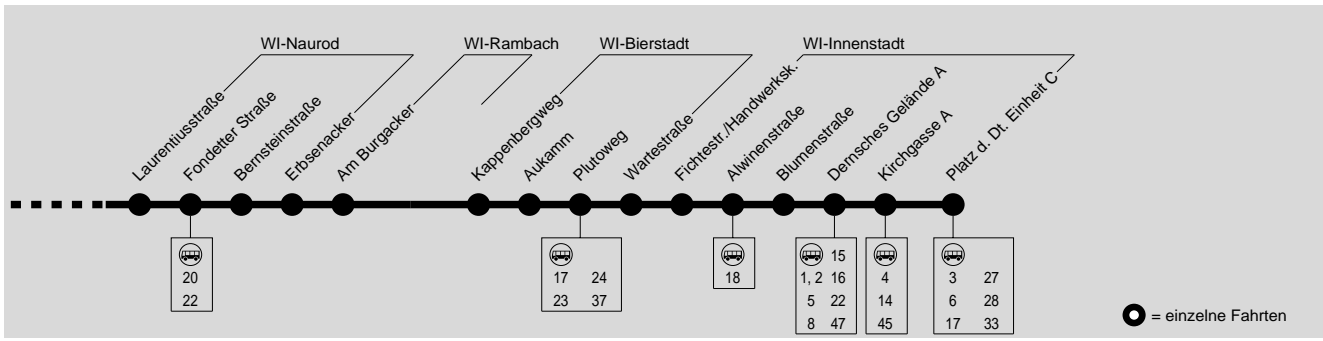

21

WI Wildsachsen / Medenbach → Auringen → Naurod → Bierstadt → Platz d. Dt. Einheit

ESWE Verkehrsgesellschaft mbH, Postfach 2369, 65013 Wiesbaden, Tel.: (0611) 45022-450

312

● = einzelne Fahrten

Montag - Freitag

Verkehrsbeschränkung	Hinweise																				
	S					S					F					S					
	Hbf					Gym															
Wildsachsen Parkstraße																					
Medenbach Wildsachsener Straße																					
- Am Wald	4.47	5.17	5.34	5.51	6.14	6.30	6.44	6.47	6.50	6.55	7.04	7.10	7.33	7.53	8.10	8.37	9.03	9.37	10.03	10.34	
- Wildsachsener Straße				5.56											8.15					10.39	
- Neufeldstraße				5.57											8.16					10.40	
- Münzenbergstraße	4.51	5.21	5.38	5.58	6.18	6.34	6.48	6.51	6.54	6.59	7.13	7.14	7.37	7.57	8.17	8.41	9.07	9.41	10.07	10.41	
Auringen-Medenbach Bahnhof	4.52	5.22	5.39	5.59	6.19	6.35	6.49	6.52	6.55	7.00	7.14	7.15	7.38	7.58	8.18	8.42	9.08	9.42	10.08	10.42	
- Tannenring				6.38				6.55	6.58	7.03		7.18	7.41	8.01	8.21				10.11		
- Alt Auringen	4.55	5.25	5.42	6.02	6.22	6.42	6.52	6.59	7.02	7.07	7.17	7.22	7.45	8.05	8.25	8.45	9.15	9.45	10.15	10.45	
Naurod Fondetter Straße	5.01	5.31	5.48	6.08	6.28	6.48	6.58	7.05	7.08	7.13	7.23	7.28	7.51	8.11	8.31	8.51	9.21	9.51	10.21	10.51	
- Feldbergblick								7.08													
Bierstadt Kappenbergweg	5.09	5.39	5.56	6.16	6.36	6.46	6.56	7.06	7.17	7.16	7.21	7.31	7.36	7.59	8.19	8.39	8.59	9.29	9.59	10.29	10.59
- Plutoweg	5.12	5.42	5.59	6.19	6.39	6.49	6.59	7.09	7.20	7.19	7.24	7.34	7.39	8.02	8.22	8.42	9.02	9.32	10.02	10.32	11.02
Wi Fichtestr./Handwerkskammer	5.14	5.44	6.01	6.21	6.41	6.51	7.11	7.21	7.26	7.36	7.41	8.04	8.24	8.44	9.04	9.34	10.04	10.34	11.04		
- Dornsches Gelände A	5.18	5.48	6.05	6.25	6.45	6.55	7.15	7.25	7.30	7.40	7.45	8.08	8.28	8.48	9.08	9.38	10.08	10.38	11.08		
- Kirchgasse A	5.20	5.50	6.07	6.27	6.47	6.57	7.17	7.27	7.27	7.42		8.10	8.30	8.50	9.10	9.40	10.10	10.40	11.10		
- Platz d. Dt. Einheit C	5.21	5.51	6.08	6.28	6.48	6.58	7.18	7.28	7.28	7.43		8.11	8.31	8.51	9.11	9.41	10.11	10.41	11.11		

Montag - Freitag