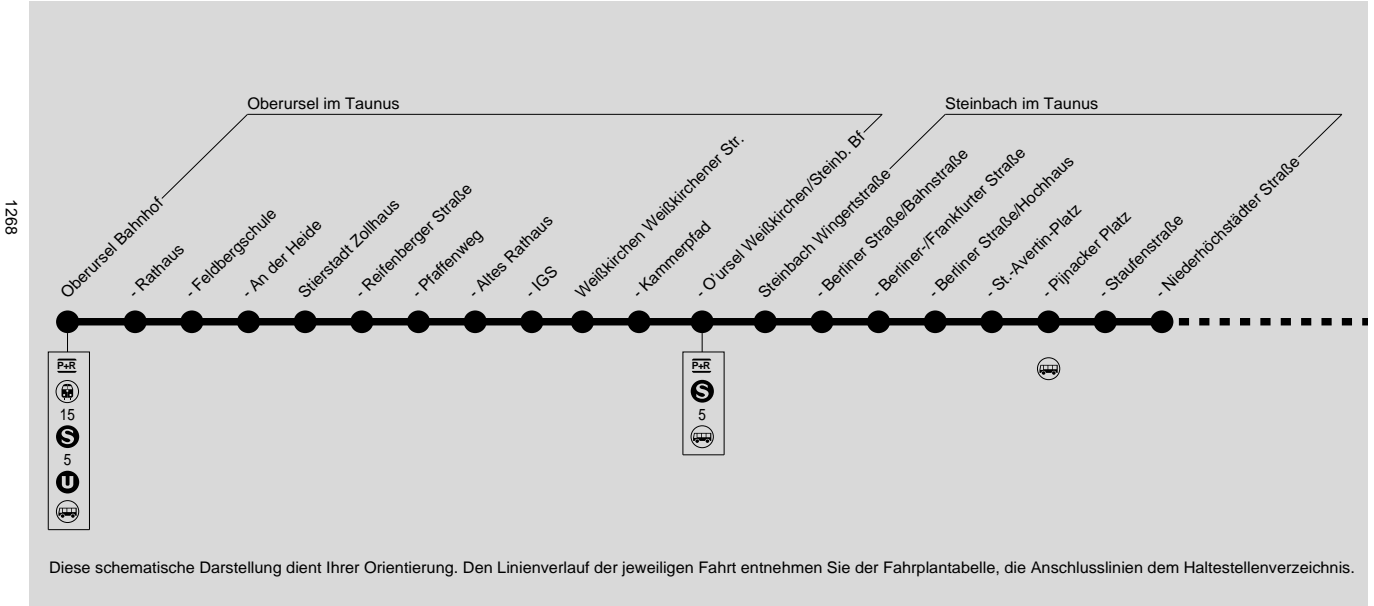

252

Oberursel → Steinbach → Eschborn → Frankfurt Rödelheim Bf

HLB Hessenbus GmbH, Tel.: (06171) 6981 869

Einsatz von Niederflurfahrzeugen

Wartezeit Weißk./Steinbach Bf auf ggf. verspätete S-Bahn aus Ffm: bis zu 5 min

Montag - Freitag

Table with columns for route (e.g., 55 von Friedrichsdorf an), time slots (4.48, 5.18, 5.48, 6.18, 8.18, 9.18, 13.18, 13.48, 14.18, 14.48, 15.18, 15.18, 15.48, 16.18, 16.48), and various stops (Oberursel Bahnhof, Rathaus, Feldbergsschule, etc.). Includes special codes like A2, A1, Fb, Sb.