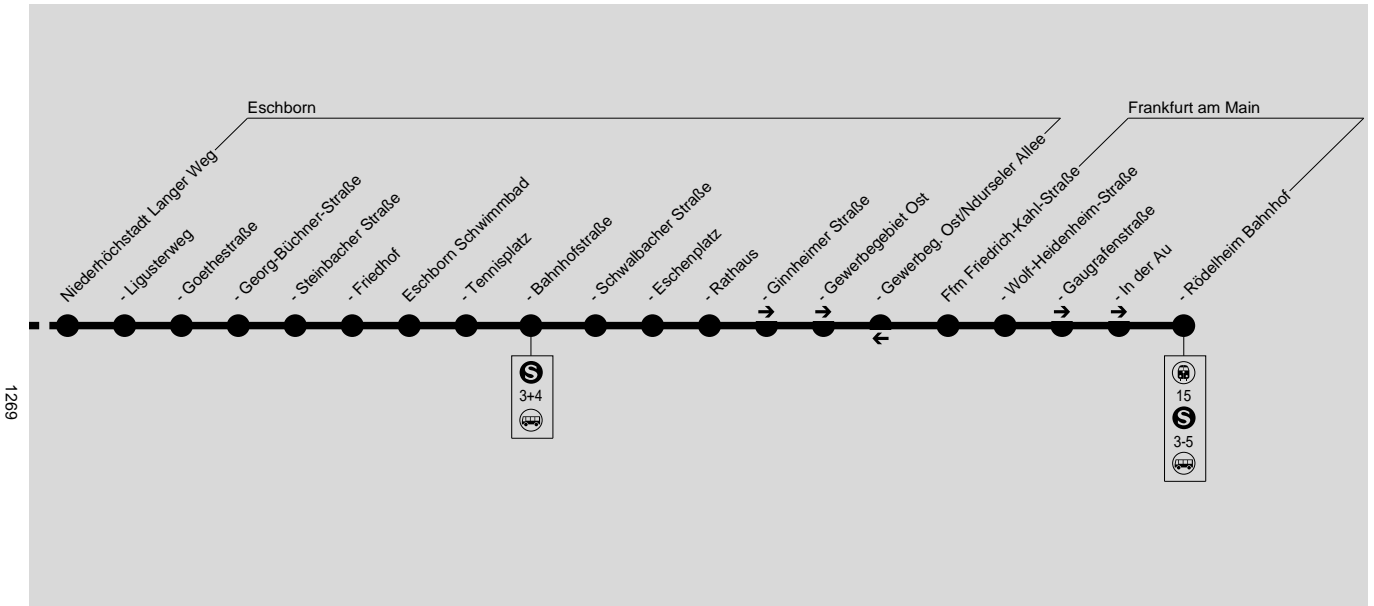

252

Oberursel → Steinbach → Eschborn → Frankfurt Rödelheim Bf

HLB Hessenbus GmbH, Tel.: (06171) 6981 869

Einsatz von Niederflurfahrzeugen

Wartezeit Weißk./Steinbach Bf auf ggf. verspätete S-Bahn aus Ffm: bis zu 5 min

Montag - Freitag

Table with columns for route (e.g., 55 von Friedrichsdorf an), time slots (4.48, 5.18, 5.48, 6.18, 8.18, 9.18, 13.18, 13.48, 14.18, 14.48, 15.18, 15.18, 15.48, 16.18, 16.48), and various stops (Oberursel Bahnhof, Rathaus, Feldbergsschule, etc.). Includes special codes like A2, A1, Fb, Sb.