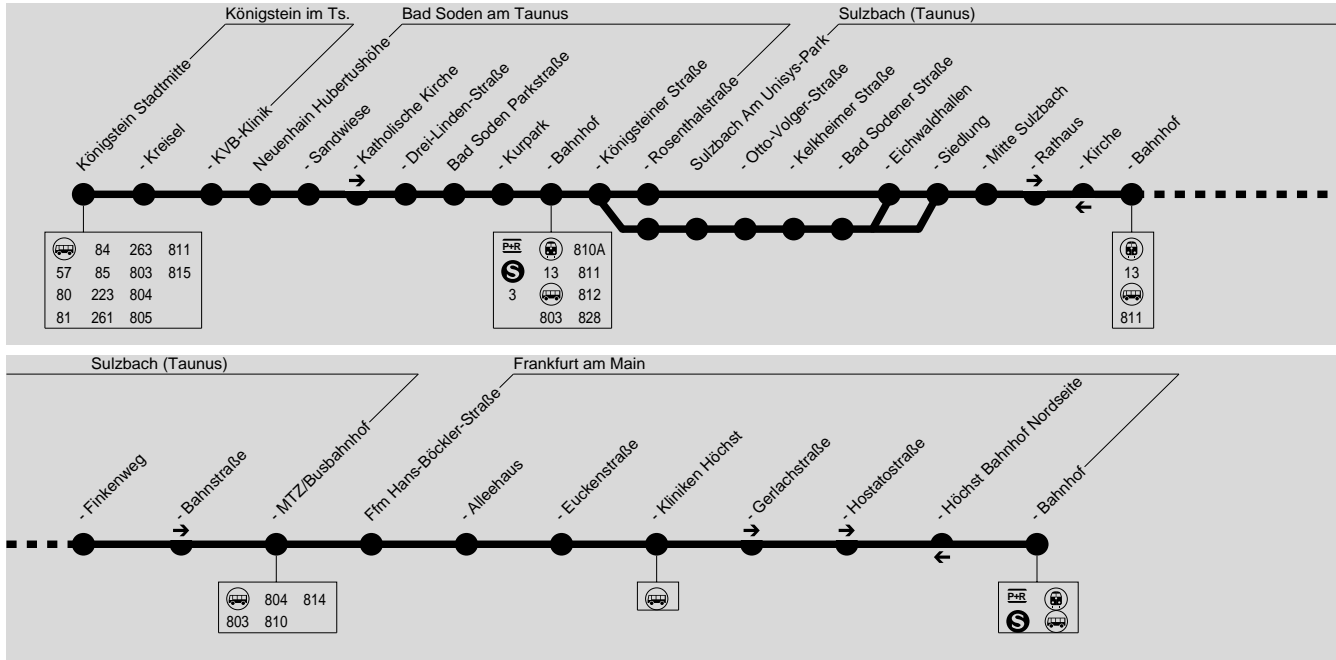

253

Königstein Stadtmitte → Höchst Bahnhof

HLB Hessenbus GmbH, Tel.: 06192-9907 0

Wartezeit Bad Soden Bf auf ggf. verspätete S-Bahn aus Ffm: bis zu 5 min

Montag - Freitag

Am 24.12. und 31.12. Verkehr wie Samstag