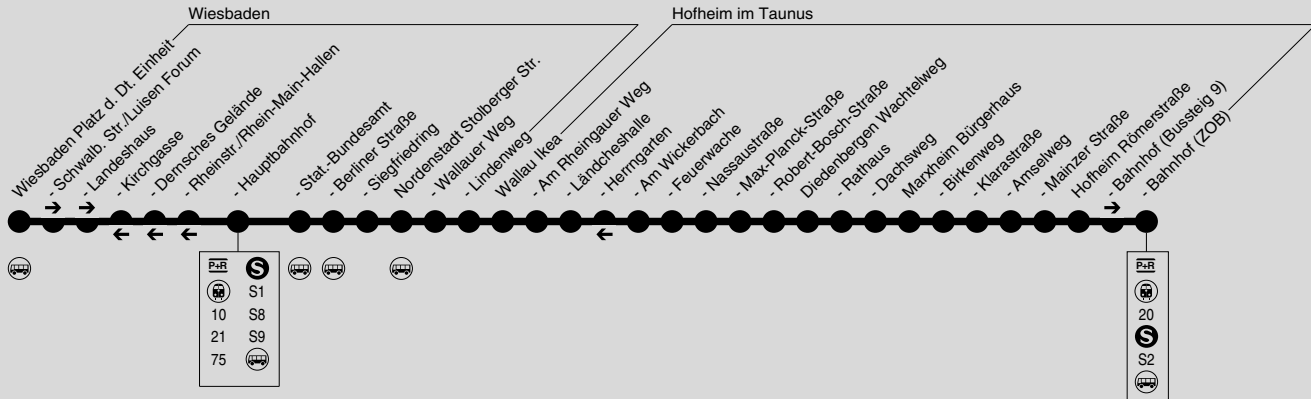

262

Wiesbaden Platz d. Dt. Einheit → Hofheim Bf

RMV-Service-Telefon: 01801 / 768 46 36, (3,9 ct/Min aus dem dt. Festnetz. Mobilfunk anbieterabhängig, max. 42 ct/Min)

Diese schematische Darstellung dient Ihrer Orientierung. Den Linierverlauf der jeweiligen Fahrt entnehmen Sie der Fahrplantabelle, die Anschlusslinien dem Haltestellenverzeichnis.