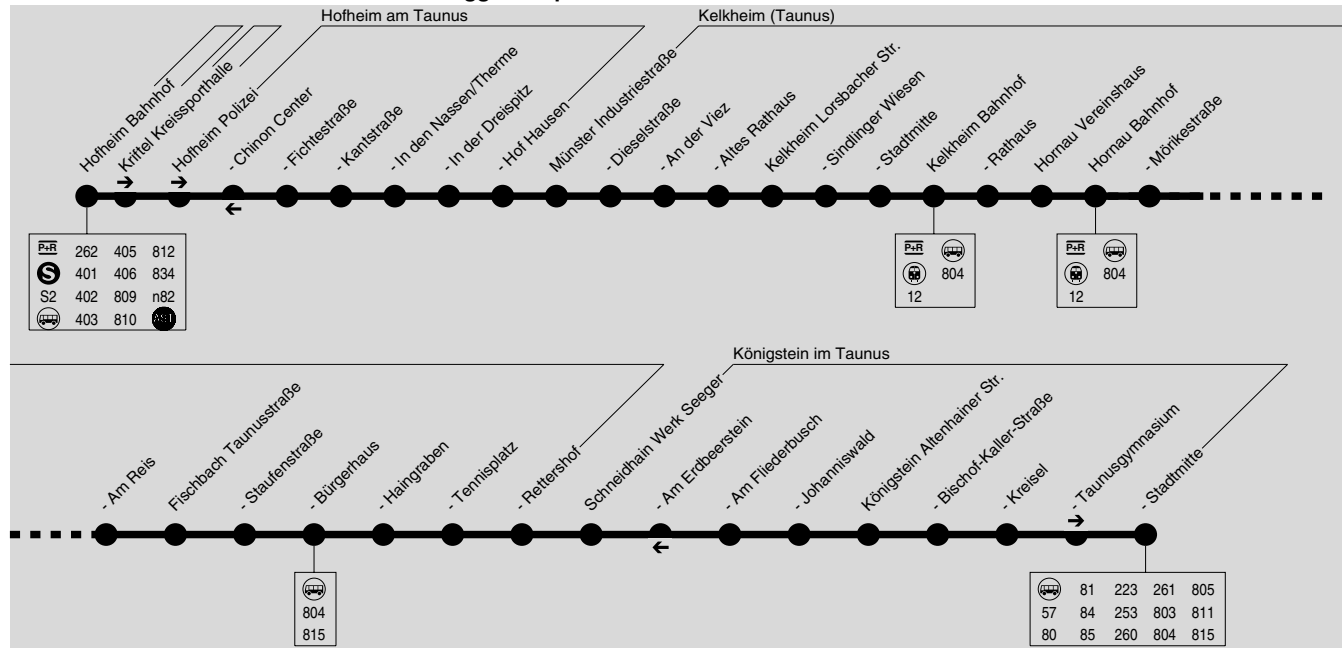

## Hofheim → Kelkheim → Königstein

RMV-Servicetelefon: 069 / 24 24 80 24

wartet am Hofheimer Bahnhof bis 5 min auf ggf. verspätete S-Bahn aus Frankfurt