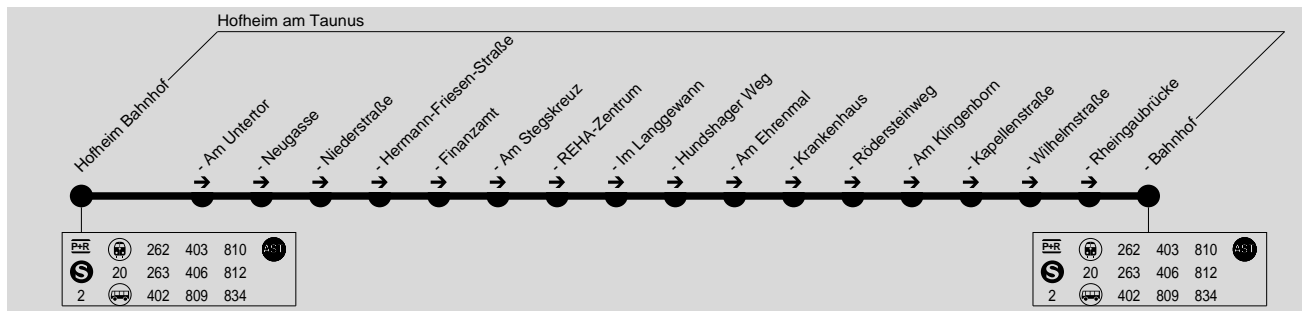

Am 24.12. und 31.12. Verkehr wie Samstag

PAR	262	403	810	ASL
S	20	263	406	812
2	402	809	834	

PAR	262	403	810	ASL
S	20	263	406	812
2	402	809	834	

Montag - Freitag

Samstag

Verkehrsmittel	Montag - Freitag				Samstag								
	♿	♿	♿	alle	♿	♿	♿	alle					
Hofheim Bahnhof	6.45	7.15	7.45	alle	17.45	18.15	18.45	19.45	8.15	9.15	alle	14.15	15.15
- Am Untertor	6.47	7.17	7.47	30	17.47	18.17	18.47	19.47	8.17	9.17	60	14.17	15.17
- Neugasse	6.50	7.20	7.50	Min	17.50	18.20	18.50	19.50	8.20	9.20	Min	14.20	15.20
- Niederstraße	6.52	7.22	7.52		17.52	18.22	18.52	19.52	8.22	9.22		14.22	15.22
- Hermann-Friesen-Straße	6.54	7.24	7.54		17.54	18.24	18.54	19.54	8.24	9.24		14.24	15.24
- Finanzamt	6.55	7.25	7.55		17.55	18.25	18.55	19.55	8.25	9.25		14.25	15.25
- Am Stegskreuz	6.58	7.28	7.58		17.58	18.28	18.58	19.58	8.28	9.28		14.28	15.28
- REHA-Zentrum	6.58	7.28	7.58		17.58	18.28	18.58	19.58	8.28	9.28		14.28	15.28
- Im Langgewann	6.59	7.29	7.59		17.59	18.29	18.59	19.59	8.29	9.29		14.29	15.29
- Hundshager Weg	7.00	7.30	8.00		18.00	18.30	19.00	20.00	8.30	9.30		14.30	15.30
- Am Ehrenmal	7.01	7.31	8.01		18.01	18.31	19.01	20.01	8.31	9.31		14.31	15.31
- Krankenhaus	7.02	7.32	8.02		18.02	18.32	19.02	20.02	8.32	9.32		14.32	15.32
- Rödersteinweg	7.03	7.33	8.03		18.03	18.33	19.03	20.03	8.33	9.33		14.33	15.33
- Am Klingenborn	7.04	7.34	8.04		18.04	18.34	19.04	20.04	8.34	9.34		14.34	15.34
- Kapellenstraße	7.05	7.35	8.05		18.05	18.35	19.05	20.05	8.35	9.35		14.35	15.35
- Wilhelmstraße	7.07	7.37	8.07		18.07	18.37	19.07	20.07	8.37	9.37		14.37	15.37
- Rheingaubrücke	7.08	7.38	8.08		18.08	18.38	19.08	20.08	8.38	9.38		14.38	15.38
- Bahnhof	7.13	7.43	8.13		18.13	18.43	19.13	20.13	8.43	9.43		14.43	15.43

♿ = Niederflurbus