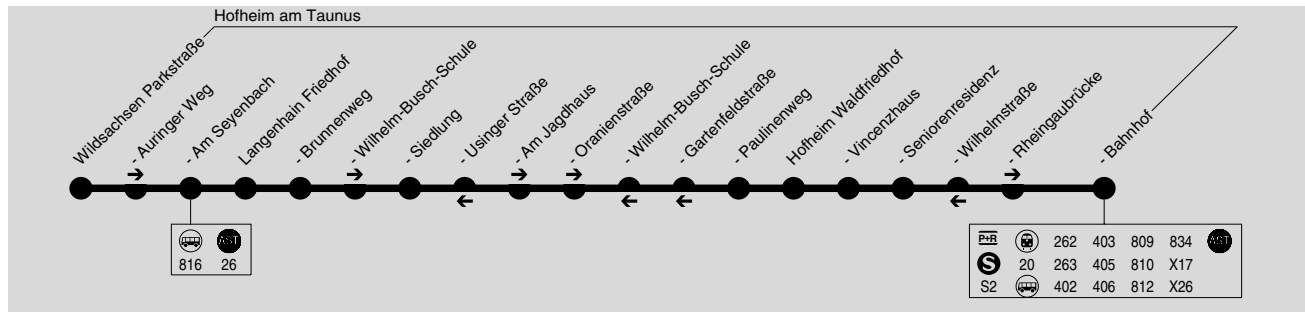

Am 24.12. und 31.12. Verkehr wie Samstag

Montag - Freitag

Verkehrsmittel Verkehrsbeschränkung	♿		♿		♿		♿		♿		♿		♿	
	Sb	Sb	Sb	Fb	♿	♿	♿	♿	♿	♿	♿	♿	♿	
Wildsachsen Parkstraße	5.17	alle	6.47	7.00	7.15	7.17	7.47	8.17	8.47	9.17	9.47	alle	18.17	19.17
- Auringer Weg	5.17	30	6.47	7.00	7.15	7.17	7.47	8.17	8.47	9.17	9.47	30	18.17	19.17
- Am Seyenbach	5.18	Min	6.48	7.01	7.16	7.18	7.48	8.18	8.48	9.18	9.48	Min	18.18	19.18
Langenhain Friedhof	5.22		6.52	7.05	7.20	7.22	7.52	8.22	8.52	9.22	9.52		18.22	19.22
- Brunnenweg	5.23		6.53	7.06	7.21	7.23	7.53	8.23	8.53	9.23	9.53		18.23	19.23
- Wilhelm-Busch-Schule					7.22				9.24					
- Siedlung	5.25		6.55	7.08	7.08	7.25	7.25	7.55	8.25	8.55	9.25	9.55	18.25	19.25
- Am Jagdhaus	5.27		6.57	7.10	7.10	7.27	7.27	7.57	8.27	8.57	9.27	9.57	18.27	19.27
- Oranienstraße	5.28		6.58	7.11	7.11	7.28	7.28	7.58	8.28	8.58	9.28	9.58	18.28	19.28
- Paulinenweg	5.29		6.59	7.12	7.12	7.29	7.29	7.59	8.29	8.59	9.29	9.59	18.29	19.29
Hofheim Waldfriedhof	5.34		7.04	7.17	7.17	7.34	7.34	8.04	8.34	9.04	9.34	10.04	18.34	19.34

- Vincenzhaus	5.35	7.05	7.18	7.18	7.35	7.35	8.05	8.35	9.05	9.35	10.05	18.35	19.35
- Seniorenresidenz	5.37	7.07	7.20	7.20	7.37	7.37	8.07	8.37	9.07	9.37	10.07	18.37	19.37
- Rheingaubrücke	5.38	7.08	7.21	7.21	7.38	7.38	8.08	8.38	9.08	9.38	10.08	18.38	19.38
- Bahnhof 8	◄ 5.39	◄ 7.09	◄ 7.22	◄ 7.22	◄ 7.39	◄ 7.39	◄ 8.09	◄ 8.39	◄ 9.09	◄ 9.39	◄ 10.09	◄ 18.39	◄ 19.39
- Bahnhof 6	5.42	7.12	7.25	7.25	7.42	7.42	8.12	8.42	9.12	9.42	10.12	18.42	19.42