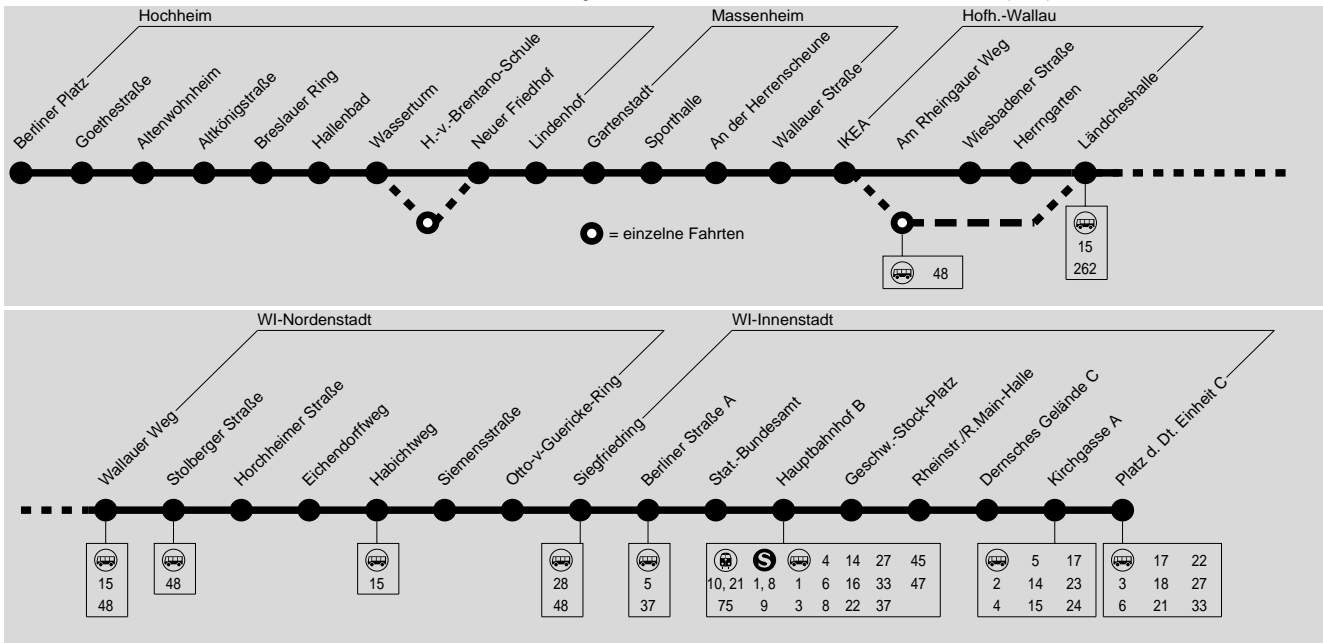

46

**Hochheim → Massenheim → Wallau →
WI Nordenstadt → WI - Hbf. → Platz d. Dt. Einheit**

ESWE Verkehrsgesellschaft mbH, Postfach 2369, 65013 Wiesbaden, Tel.: (0611) 45022 -450

Montag - Freitag (Schulzeit)

Hinweise	48	W	6	MB	NOR														
Hochheim Berliner Platz	6.09			6.59	8.04	8.44	10.12	11.29	12.26	13.14	13.45	14.12	15.12	16.12	17.12	18.12	19.12	20.12	
- Altenwohnheim	6.12			7.02	8.07	8.47	10.15	11.32	12.29	13.17	13.48	14.15	15.15	16.15	17.15	18.15	19.15	20.15	
- Hallenbad	6.16			7.06	8.11	8.51	10.19	11.36	12.33	13.21	13.52	14.19	15.19	16.19	17.19	18.19	19.19	20.19	
- Heinrich-von-Brentano-Schule								11.37	12.34	13.22	13.53	14.20	15.20	16.20					
- Stadthalle	6.18			7.08	8.13	8.53	10.21	11.38	12.35	13.23	13.54	14.21	15.21	16.21	17.21	18.21	19.21	20.21	
Massenheim Gartenstadt	6.20			7.11	7.50	8.16	8.56	10.24	11.41	12.38	13.26	13.57	14.24	15.24	16.24	17.24	18.24	19.24	20.23
- Wallauer Straße	6.23			7.14	7.53	8.19	8.59	10.27	11.44	12.41	13.29	14.00	14.27	15.27	16.27	17.27	18.27	19.27	20.26
Delkenheim Eifelstraße				7.56															
Wallau Ikea	6.28			7.19	8.24	9.04	10.32	11.49	12.46	13.34	14.05	14.32	15.32	16.32	17.32	18.32	19.32	20.31	
- Am Rheingauer Weg	6.31						10.36				14.09			16.36		18.36	19.36		
- Herrngarten				7.23	8.28	9.08		11.53	12.50	13.38		14.36	15.36		17.36			20.33	
- Ländcheshalle	6.32			7.24	8.29	9.09	10.37	11.54	12.51	13.39	14.10	14.37	15.37	16.37	17.37	18.37	19.37	20.34	
Nordenstadt Wallauer Weg		7.00	7.18	7.25	7.28	8.33	9.03	9.13	11.58	12.55	13.43	14.41	15.41		17.41			20.38	
- Habichtweg		7.05	7.23	7.30	7.33	8.38	9.08	9.18	12.03	13.00	13.48	14.46	15.46		17.46			20.42	
- Otto-von-Guericke-Ring		7.06	7.24	7.31	7.34	8.39	9.09	9.19	12.04	13.01	13.49	14.47	15.47		17.47			20.43	
Wiesbaden Berliner Straße A		7.14	7.32	7.39	7.42	8.47	9.17	9.27	12.12	13.09	13.57		15.55		17.55			20.51	
- WI Hauptbahnhof D			7.36	7.43			9.21	9.31	12.16	13.13	14.01		15.59		17.59			20.54	
- WI Hauptbahnhof B		7.19		7.47	8.52														
- Platz d. Dt. Einheit C		7.25		7.53	8.58														

48 = Anschluss nach Wiesbaden am Rheingauer Weg L.48 (Abfahrt 06:42 Uhr)
W = Fahrt beginnt 06:56 Uhr ab Nordenstadt Westring
6 = Fahrt beginnt 07:14 Uhr ab Nordenstadt Westring, ab Hbf. weiter als L.6 bis Nordfriedhof
MB = Fahrt beginnt 07:21 Uhr ab Nordenstadt Westring, ab Hbf. weiter bis Gym. Mosb. Berg
NOR = Fahrt beginnt 08:58 Uhr ab Nordenstadt Westring

Ferientermine siehe letzte Seite.

416

417