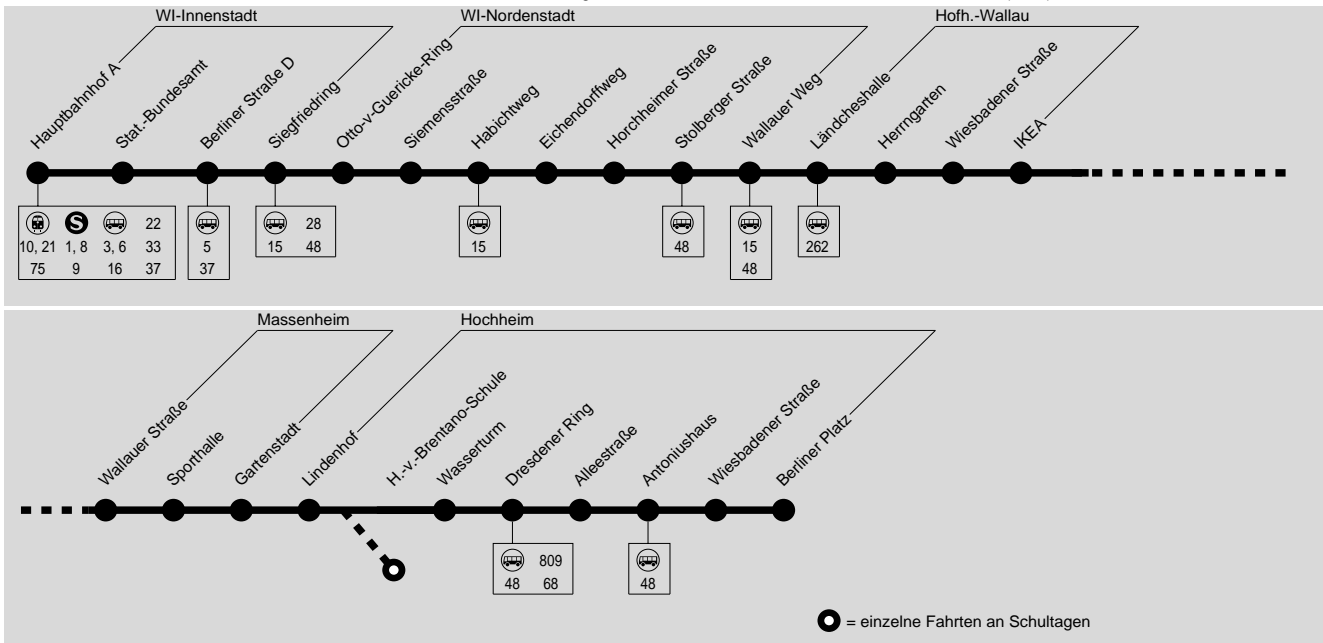

46

**WI Hauptbahnhof → Nordenstadt → Wallau →
Massenheim → Hochheim**

ESWE Verkehrsgesellschaft mbH, Postfach 2369, 65013 Wiesbaden, Tel.: (0611) 45022-450

● = einzelne Fahrten an Schultagen

Montag - Freitag

Verkehrsbeschränkung	s																				
Wiesbaden Hauptbahnhof A	7.00	7.10																		17.23	
- Berliner Straße D	7.04	7.14																		17.27	
Norden. Otto-von-Guericke-Ring	7.13	7.23	7.56	9.36																17.36	
- Habichtweg	7.15	7.25	7.58	9.38																17.38	
- Wallauer Weg	7.19	7.29	8.02	9.42																17.42	
Wallau Ländcheshalle		6.35	7.23	7.33	8.06	9.46	10.46	11.46	12.46	13.46	14.46	15.46	16.46	17.46	18.46	19.46					
- Ikea					7.37	8.10	9.50	10.50	11.50	12.50	13.50	14.50	15.50	16.50	17.50	18.50	19.50				
Massenheim Wallauer Straße	5.45	6.42	7.30	7.42	8.15	9.55	10.55	11.55	12.55	13.55	14.55	15.55	16.55	17.55	18.55	19.55					
- Gartenstadt	5.47	6.44	7.32	7.44	8.17	9.57	10.57	11.57	12.57	13.57	14.57	15.57	16.57	17.57	18.57	19.57					
Hochheim H.-v.-Brentano-Schule			7.35																		
- Wasserturm	5.51	6.48		7.48	8.21	10.01	11.01	12.01	13.01	14.01	15.01	16.01	17.01	18.01	19.01	20.01					
- Dresdener Ring	5.53	6.50		7.50	8.23	10.03	11.03	12.03	13.03	14.03	15.03	16.03	17.03	18.03	19.03	20.03					
- Antoniushaus	5.55	6.52		7.52	8.25	10.05	11.05	12.05	13.05	14.05	15.05	16.05	17.05	18.05	19.05	20.05					
- Berliner Platz	5.59	6.56		7.56	8.29	10.09	11.09	12.09	13.09	14.09	15.09	16.09	17.09	18.09	19.09	20.09					

Samstag

Wiesbaden Hauptbahnhof A	9.53
- Berliner Straße D	9.57
Norden. Otto-von-Guericke-Ring	10.06
- Habichtweg	10.08
- Wallauer Weg	10.12 11.42 13.12 14.42 16.12
Wallau Ländcheshalle	10.16 11.46 13.16 14.46 16.16
- Ikea	10.20 11.50 13.20 14.50 16.20
Massenheim Wallauer Straße	10.25 11.55 13.25 14.55 16.25
- Gartenstadt	10.27 11.57 13.27 14.57 16.27
Hochheim H.-v.-Brentano-Schule	
- Wasserturm	10.31 12.01 13.31 15.01 16.31
- Dresdener Ring	10.33 12.03 13.33 15.03 16.33
- Antoniushaus	10.35 12.05 13.35 15.05 16.35
- Berliner Platz	10.39 12.09 13.39 15.09 16.39

S = nur an Schultagen

Ferientermine siehe letzte Seite.

414

415