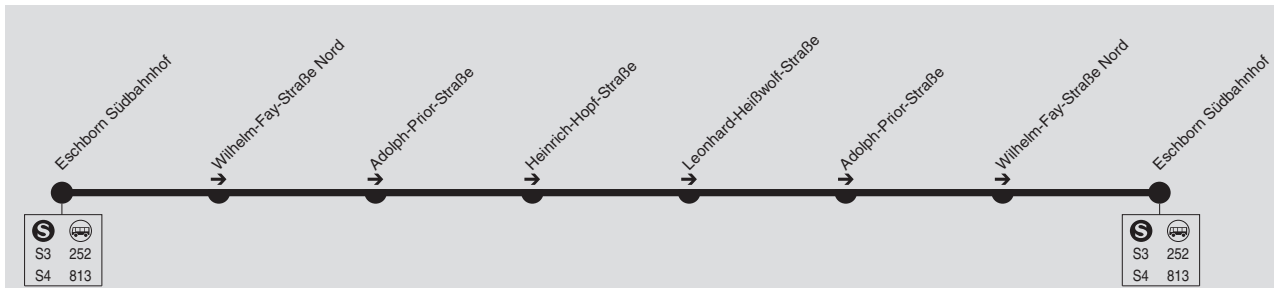

56

Eschborn Südbahnhof → Frankfurt Heinrich-Hopf-Straße → Eschborn Südbahnhof

Alpina

Wir sind transdev

RMV-Servicetelefon: 069 / 24 24 80 24

Samstag, Sonn- und Feiertag sowie am 24.12. und 31.12. kein Betrieb.

Linie 56 wartet in der Zeit von 6:00 Uhr bis 11:00 Uhr bis zu 5 Minuten auf ggf. verspätete S-Bahn aus Frankfurt

Montag - Freitag

S3	S4	Ffm Hauptbahnhof	ab	5.14	5.44	6.14	6.44	6.59	7.14	7.29	7.44	7.59	9.29	9.59	10.29	10.59	14.29	14.59	15.14	15.29	15.44		
S3	S4	Ffm West	ab	5.20	5.50	6.20	6.50	7.05	7.20	7.35	7.50	8.05	9.35	10.05	10.35	11.05	14.35	15.05	15.20	15.35	15.50		
S3	S4	Eschborn Süd	an	5.26	5.56	6.26	6.56	7.11	7.26	7.41	7.56	8.11	9.41	10.11	10.41	11.11	14.41	15.11	15.26	15.41	15.56		
Eschborn Südbahnhof				5.30	6.00	6.30	7.00	7.20	7.35	7.50	8.05	8.20	alle	9.50	10.20	10.50	11.20	alle	14.50	15.15	15.30	15.45	16.00
Ffm Wilhelm-Fay-Straße Nord				5.31	6.01	6.31	7.01	7.21	7.36	7.51	8.06	8.21	15	9.51	10.21	10.51	11.21	30	14.51	15.16	15.31	15.46	16.01
- Adolph-Prior-Straße				5.33	6.03	6.33	7.03	7.23	7.38	7.53	8.08	8.23	Min	9.53	10.23	10.53	11.23	Min	14.53	15.18	15.33	15.48	16.03
- Heinrich-Hopf-Straße				5.34	6.04	6.34	7.04	7.24	7.39	7.54	8.09	8.24		9.54	10.24	10.54	11.24		14.54	15.19	15.34	15.49	16.04
- Leonhard-HeiBwolf-Straße				5.35	6.05	6.35	7.05	7.25	7.40	7.55	8.10	8.25		9.55	10.25	10.55	11.25		14.55	15.20	15.35	15.50	16.05
- Adolph-Prior-Straße				5.37	6.07	6.37	7.07	7.27	7.42	7.57	8.12	8.27		9.57	10.27	10.57	11.27		14.57	15.22	15.37	15.52	16.07
- Wilhelm-Fay-Straße Nord				5.38	6.08	6.38	7.08	7.28	7.43	7.58	8.13	8.28		9.58	10.28	10.58	11.28		14.58	15.23	15.38	15.53	16.08
Eschborn Südbahnhof				5.40	6.10	6.40	7.10	7.30	7.45	8.00	8.15	8.30		10.00	10.30	11.00	11.30		15.00	15.25	15.40	15.55	16.10
S3	S4	Eschborn Süd	ab	5.48	6.18	6.48	7.18	7.33	7.48	8.03	8.18	8.33	10.03	10.33	11.03	11.33	15.03	15.33	15.48	16.03	16.18		
S3	S4	Ffm West	an	5.55	6.25	6.55	7.25	7.40	7.55	8.10	8.25	8.40	10.10	10.40	11.10	11.40	15.10	15.40	15.55	16.10	16.25		
S3	S4	Ffm Hauptbahnhof	an	6.01	6.31	7.01	7.31	7.46	8.01	8.16	8.31	8.46	10.16	10.46	11.16	11.46	15.16	15.46	16.01	16.16	16.31