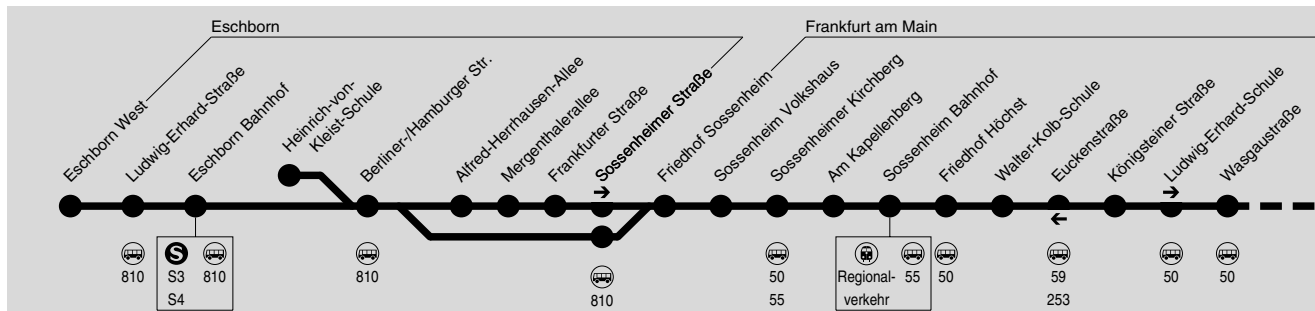

58

Eschborn West → Frankfurt Sossenheim Bf →
Höchst Bahnhof → Flughafen Terminal 1

DB Busverkehr Hessen GmbH, Neustadt 26, 35390 Gießen, Tel.: (0641) 46 09 23-14

Am 24.12. und 31.12. Verkehr wie Samstag.

| | | | | | |
|----------------------|----|----|----|-----|----|
| | | | | | |
| Regional- verkehr | S1 | 50 | 54 | 253 | n1 |
| | S2 | 51 | 55 | 804 | n8 |
| | | 53 | 59 | | |

| | |
|----|----|
| | |
| 51 | 53 |
| 59 | |