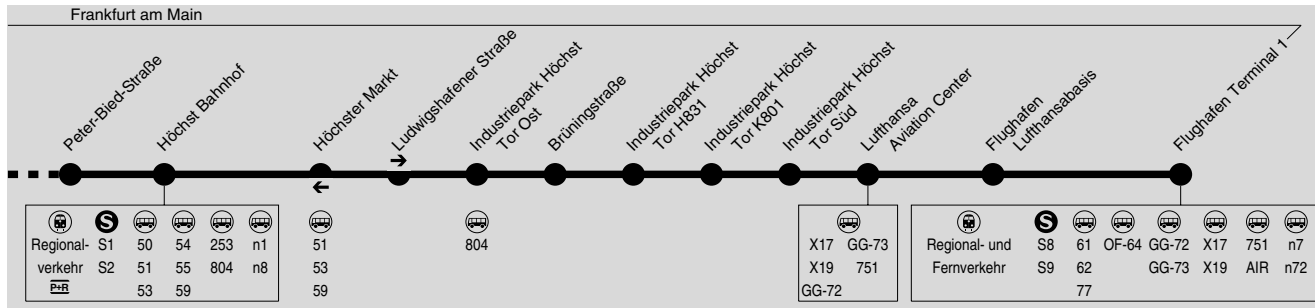

58

Eschborn West → Frankfurt Sossenheim Bf →
Höchst Bahnhof → Flughafen Terminal 1

DB Busverkehr Hessen GmbH, Neustadt 26, 35390 Gießen, Tel.: (0641) 46 09 23-14

Am 24.12. und 31.12. Verkehr wie Samstag.