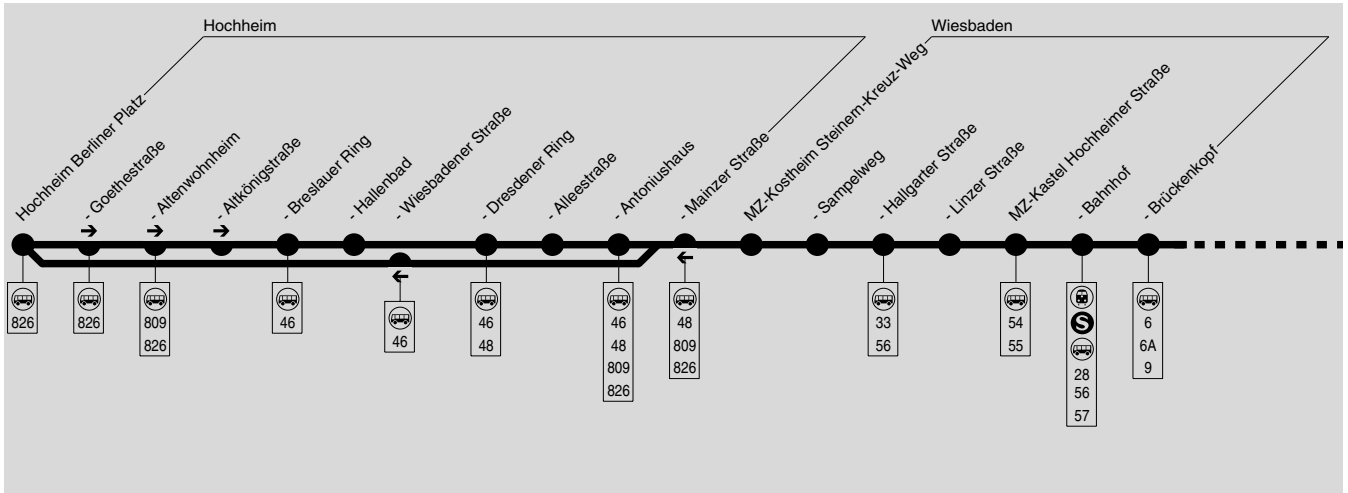

Am 24.12. und 31.12. Verkehr wie Samstag, bzw. ab 14.00 Uhr nach Sonderfahrplan. Informationen unter www.mvg-mainz.de

68

Hocheim → Mainz (→ Klein-Winterheim)

Mainzer Verkehrsgesellschaft mbH, Bahnhofplatz 6A, 55116 Mainz, Tel.: (06131) 12 77 77

AO = Nach Berufsschulzentrum = An Vorlesungstagen weiter als Linie 69 Richtung Fachhochschule S1 = nur an Schultagen in Rheinland-Pfalz, nicht 15.02., 16.02., 14.05., 04.06.2010

68

Hocheim → Mainz (→ Klein-Winterheim)

♿ = Weiter über Goethestr. - Altenwohnheim A14 = nicht 1.11. nach Altkönigstr.

♿ = Niederflerbus