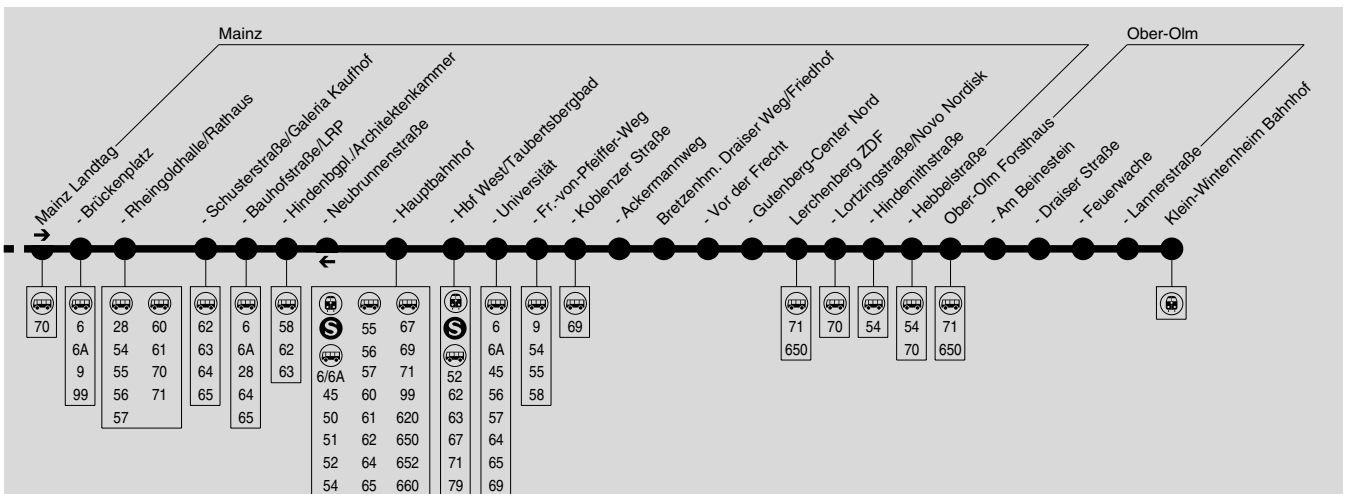

Fahrplanauszug; Fahrradmitnahme begrenzt möglich (bitte Bedingungen beachten)

68

Hocheim → Mainz (→ Klein-Winterheim)

Mainzer Verkehrsgesellschaft mbH, Bahnhofplatz 6A, 55116 Mainz, Tel.: (06131) 12 77 77

Am 24.12. und 31.12. Verkehr wie Samstag, bzw. ab 14.00 Uhr nach Sonderfahrplan. Informationen unter www.mvg-mainz.de