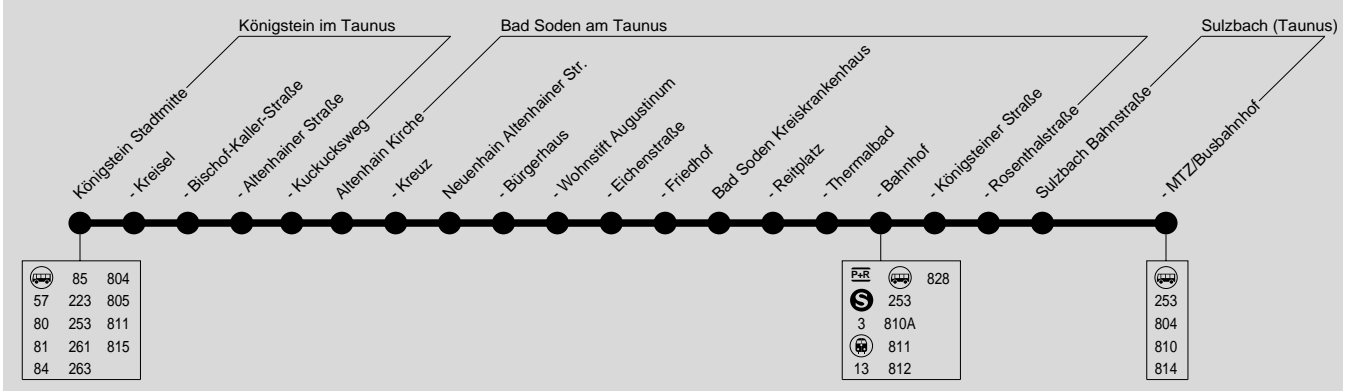

## Königstein Stadtmittte → Sulzbach MTZ über Bad Soden Altenhain und Neuenhain

HLB Hessenbus GmbH, Tel.: 06192-9907 0

Am 24.12. und 31.12. Verkehr wie Samstag

85	804
57	223
80	253
81	261
84	263

828
253
3
810A
811
13
812