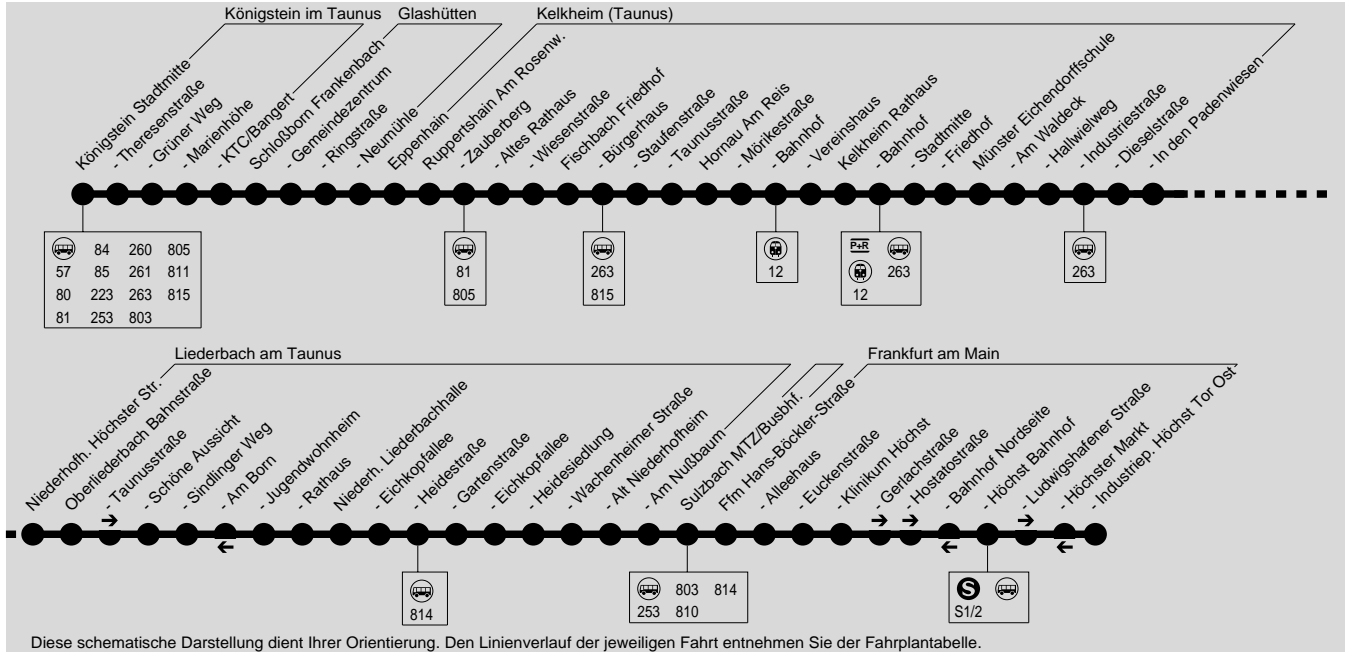

804

Königstein Stadtmitte → Kelkheim → Sulzbach MTZ → Ffm Industriepark Höchst Tor Ost

HLB Hessenbus GmbH, Tel.: (06192) 99 07-0

Am 24.12. und 31.12. Verkehr wie Samstag

Diese schematische Darstellung dient Ihrer Orientierung. Den Linienvorlauf der jeweiligen Fahrt entnehmen Sie der Fahrplattabelle.

804

Königstein Stadtmitte → Kelkheim → Sulzbach MTZ → Ffm Industriepark Höchst Tor Ost

HLB Hessenbus GmbH, Tel.: (06192) 99 07-0

Am 24.12. und 31.12. Verkehr wie Samstag

Montag - Freitag

Verkehrsmittel Verkehrsbeschränkung Hinweise	Verkehrsmittel															
	♿	♿	♿	♿	♿	♿	Sb	Sb	♿	Fb	♿	Sb	♿	♿	♿	♿
Königstein Stadtmitte																
- Theresenstraße																
- Grüner Weg																
- Marienhöhe																
- KTC/Bangert																
Ruppertshain Zaubenberg																
- Am Rosenwald																
Schloßborn Frankenbach																
- Gemeindezentrum																
- Ringstraße																
- Neumühle																
Eppehain an																
Eppehain ab																
Ruppertshain Am Rosenwald																
- Zaubenberg																
- Altes Rathaus																
- Wiesenstraße																
Fischbach Friedhof																
- Bürgerhaus																
- Staufensteinstraße																
- Taunusstraße																
Hornau Am Reis																
- Mörkestraße																
- Bahnhof																
- Vereinshaus																
Kelkheim Rathaus																
- Bahnhof an																
- Bahnhof ab																
- Stadtmitte																