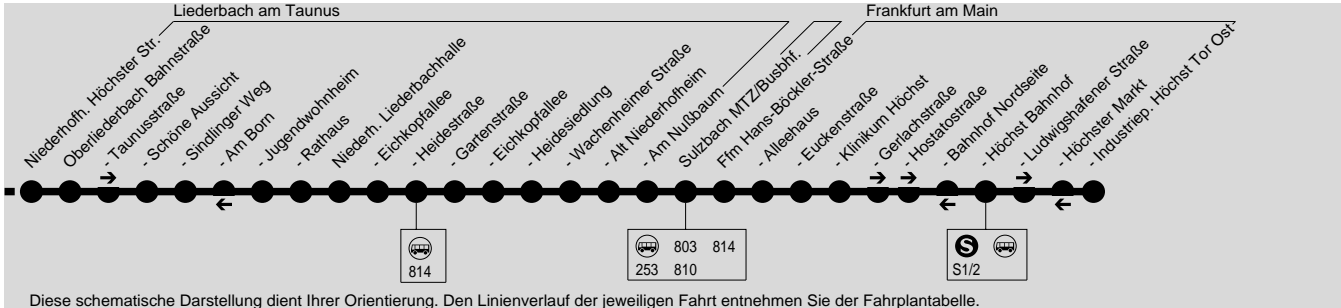

804

Eppenhain → Fischbach → Kelkheim → Sulzbach MTZ → Ffm Industriepark Höchst Tor Ost

Transdev Taunus GmbH, Flinschstraße 22, 60388 Frankfurt am Main, Tel.: (069) 420 969 - 0

Alpina

Wir sind transdev

Diese schematische Darstellung dient Ihrer Orientierung. Den Linienverlauf der jeweiligen Fahrt entnehmen Sie der Fahrplantabelle.