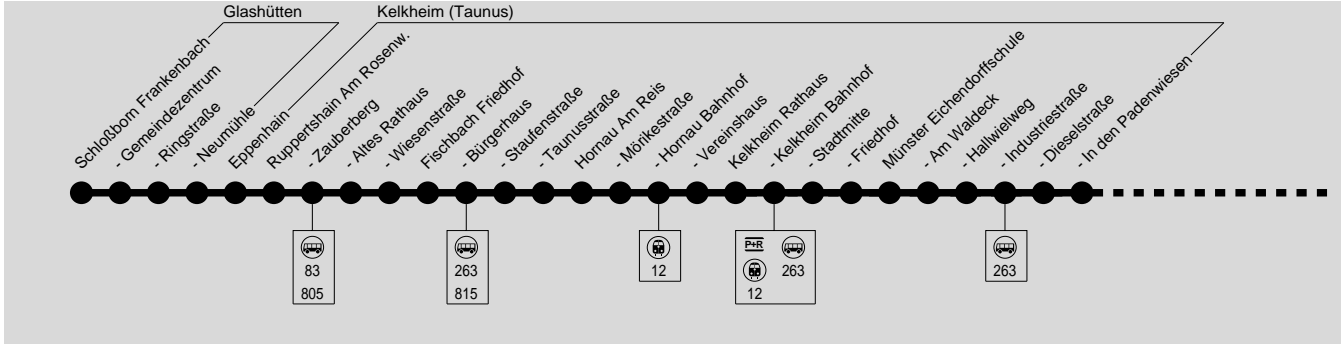

804

Eppenhain → Fischbach → Kelkheim → Sulzbach MTZ → Ffm Industriepark Höchst Tor Ost

Transdev Taunus GmbH, Flinschstraße 22, 60388 Frankfurt am Main, Tel.: (069) 420 969 - 0

Alpina

Wir sind transdev

Diese schematische Darstellung dient Ihrer Orientierung. Den Linienverlauf der jeweiligen Fahrt entnehmen Sie der Fahrplantabelle.