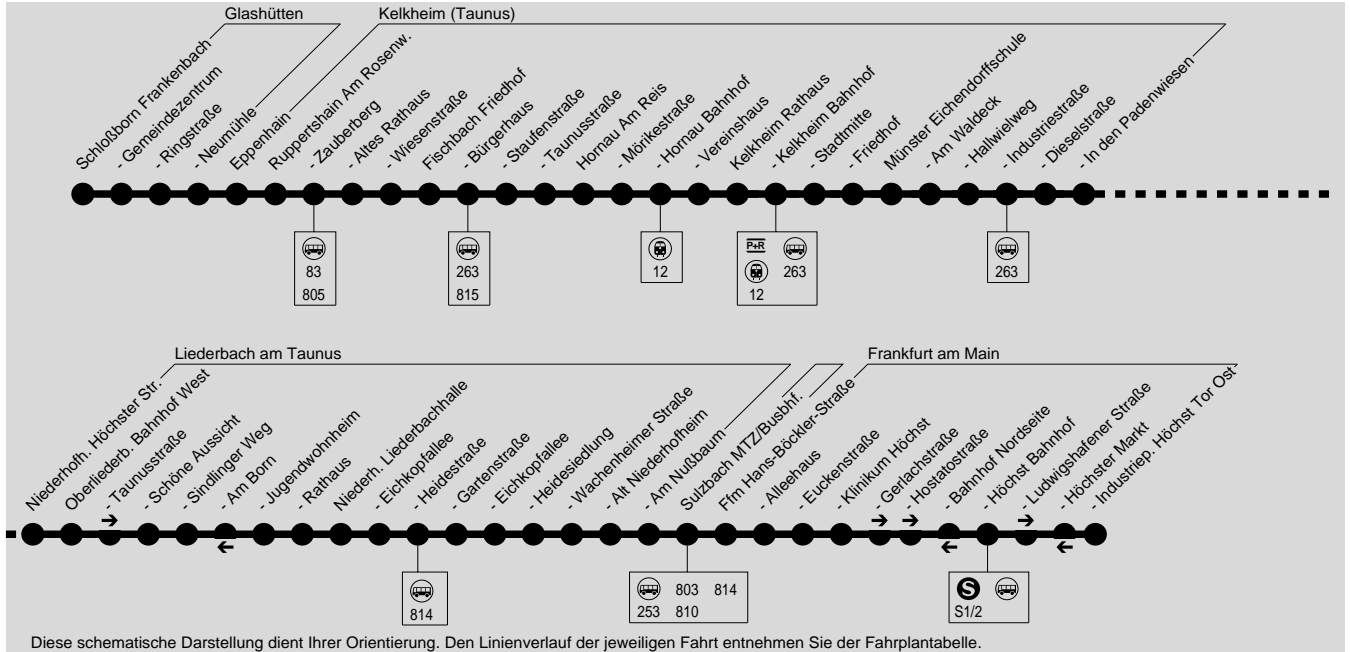

804

Eppenhain → Fischbach → Kelkheim → Sulzbach MTZ → Ffm Industriepark Höchst Tor Ost

Transdev Taunus GmbH, Flinschstraße 22, 60388 Frankfurt am Main, Tel.: (069) 420 969 - 0

Alpina

Wir sind transdev

Am 24.12. und 31.12. Verkehr wie Samstag

Diese schematische Darstellung dient Ihrer Orientierung. Den Linienvverlauf der jeweiligen Fahrt entnehmen Sie der Fahrplantabelle.

804

Eppenhain → Fischbach → Kelkheim → Sulzbach MTZ → Ffm Industriepark Höchst Tor Ost