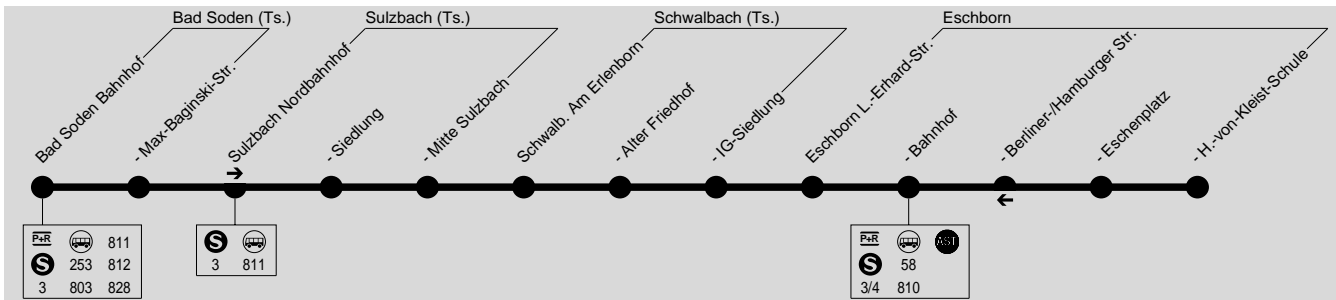

810A Bad Soden Bahnhof → Eschborn H.-von-Kleist-Schule

HLB Hessenbus GmbH, Tel.: 06192-9907 0

Montag - Freitag

Am 24.12. und 31.12. Verkehr wie Samstag

| Verkehrsbeschränkung | Sb | Sb |
|-------------------------------|------|------|
| Bad Soden Bahnhof | 7.24 | 8.06 |
| - Max-Baginski-Straße | 7.26 | 8.08 |
| Sulzbach Nordbahnhof | 7.28 | 8.10 |
| - Siedlung | 7.30 | 8.12 |
| - Mitte Sulzbach | 7.32 | 8.14 |
| Schwalbach Am Erlenborn | 7.38 | 8.20 |
| - Alter Friedhof | 7.39 | 8.21 |
| - IG-Siedlung | 7.40 | 8.22 |
| Eschborn Ludwig-Erhard-Straße | 7.42 | 8.24 |
| - Bahnhof | 7.43 | 8.25 |
| - Berliner-/Hamburger Straße | 7.45 | 8.27 |
| - Eschenplatz | 7.47 | 8.29 |
| - Heinrich-von-Kleist-Schule | 7.50 | 8.32 |

Sb = nur an Schultagen, nicht 14.05. und 04.06.2010

810A Eschborn H.-von-Kleist-Schule → Bad Soden Bahnhof

HLB Hessenbus GmbH, Tel.: 06192-9907 0

Montag - Freitag

Am 24.12. und 31.12. Verkehr wie Samstag

| Verkehrsbeschränkung | Sb | Sb |
|-------------------------------|-------|-------|
| Eschborn H.-von-Kleist-Schule | 13.35 | 15.20 |
| - Eschenplatz | 13.37 | 15.22 |
| - Berliner-/Hamburger Straße | 13.39 | 15.24 |
| - Bahnhof | 13.41 | 15.26 |
| - Ludwig-Erhard-Straße | 13.42 | 15.27 |
| Schwalbach IG-Siedlung | 13.44 | 15.29 |
| - Alter Friedhof | 13.45 | 15.30 |
| - Am Erlenborn | 13.46 | 15.31 |
| Sulzbach Mitte | 13.51 | 15.36 |
| - Siedlung | 13.53 | 15.38 |
| Bad Soden Max-Baginski-Straße | 13.56 | 15.41 |
| - Bahnhof | 13.59 | 15.44 |