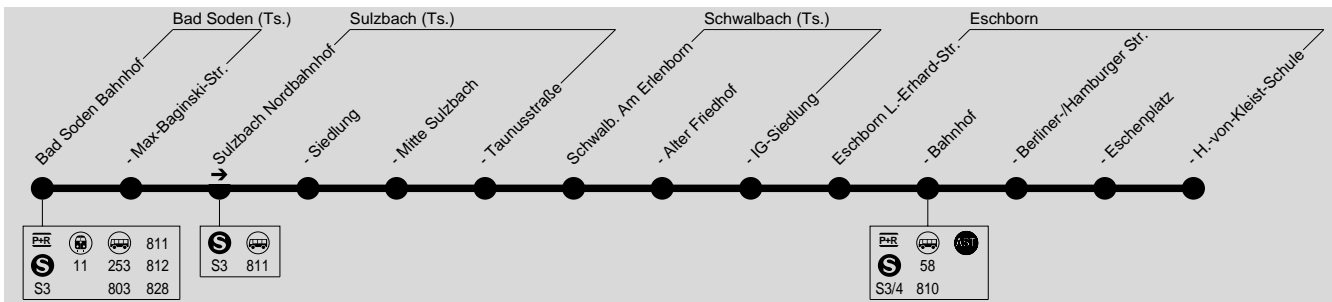

# 810A Bad Soden Bahnhof → Eschborn H.-von-Kleist-Schule

DB Regio Bus Mitte GmbH, Niederlassung Südhessen, Zimmersmühlenweg 25, 61440 Oberursel, Tel.: (06171) 2063629

## Montag - Freitag

Am 24.12. und 31.12. Verkehr wie Samstag

Verkehrsbeschränkung	Sb	Sb
Bad Soden Bahnhof	7.16	8.06
- Max-Baginski-Straße	7.18	8.08
Sulzbach Nordbahnhof	7.20	8.10
- Siedlung	7.22	8.12
- Mitte Sulzbach	7.24	8.14
- Taunusstraße	7.26	8.16
Schwalbach Am Erlenborn	7.30	8.20
- Alter Friedhof	7.31	8.21
- IG-Siedlung	7.32	8.22
Eschborn Ludwig-Erhard-Straße	7.34	8.24
- Bahnhof	7.35	8.25
- Berliner-/Hamburger Straße	7.37	8.27
- Eschenplatz	7.39	8.29
- Heinrich-von-Kleist-Schule	7.42	8.32

## Montag - Freitag

Am 24.12. und 31.12. Verkehr wie Samstag

Verkehrsbeschränkung	Sb	Sb	Sb
Eschborn H.-von-Kleist-Schule	13.35	15.20	16.55
- Eschenplatz	13.37	15.22	16.57
- Berliner-/Hamburger Straße	13.39	15.24	16.59
- Bahnhof	13.41	15.26	17.01
- Ludwig-Erhard-Straße	13.42	15.27	17.02
Schwalbach IG-Siedlung	13.44	15.29	17.04
- Alter Friedhof	13.45	15.30	17.05
- Am Erlenborn	13.46	15.31	17.06
Sulzbach Taunusstraße	13.48	15.33	17.08
- Mitte Sulzbach	13.51	15.36	17.11
- Siedlung	13.53	15.38	17.13
Bad Soden Max-Baginski-Straße	13.56	15.41	17.16
- Bahnhof	13.59	15.44	17.19