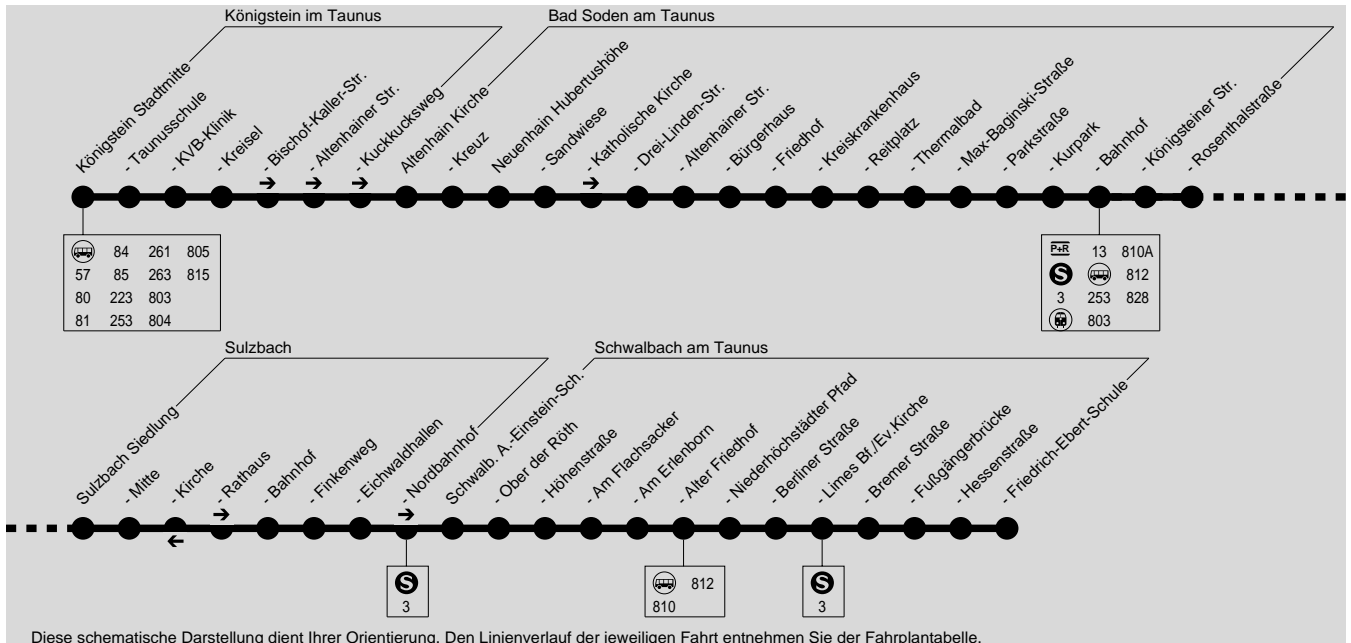

811

Königstein → Schwalbach über Bad Soden und Sulzbach

HLB Hessenbus GmbH, Tel.: 06192-9907 0

Diese schematische Darstellung dient Ihrer Orientierung. Den Linienverlauf der jeweiligen Fahrt entnehmen Sie der Fahrplantabelle.

Montag - Freitag (Schulzeit)

Am 24.12. und 31.12. Verkehr wie Samstag

Königstein Taunusschule			12.12	12.16	12.56	12.56	13.06
- Stadtmitte							13.12
- Kreisel			12.15	12.19	12.59	12.59	13.14
- KVB-Klinik			12.17		13.01		
- Bischof-Kaller-Straße				12.21			13.16
- Altenhainer Straße				12.23			13.18
- Kuckucksweg				12.24			13.19
Altenhain Kirche	7.05	8.05		12.28			13.23
- Kreuz	7.07	8.07		12.31			13.26
Neuenhain Hubertushöhe			12.19		13.03	13.03	
- Sandwiese			12.20		13.04	13.04	
- Drei-Linden-Straße			12.22		13.06	13.06	
- Altenhainer Straße	7.09	8.09		12.34			13.29
- Bürgerhaus	7.11	8.11		12.37			13.32
- Friedhof	7.14	8.14		12.38			13.33
Bad Soden Kreiskrankenhaus	7.16	8.16					
- Reitplatz	7.17	8.17					
- Thermalbad	7.18	8.18					
- Max-Baginski-Straße	7.21	8.21					
- Parkstraße			12.23		13.07	13.07	
- Kurpark			12.24		13.08	13.08	
- Bahnhof			12.27				
- Königsteiner Straße			12.29		13.11	13.11	
- Rosenthalstraße			12.30		13.12		
Sulzbach Siedlung							13.15
- Mitte Sulzbach							13.16
- Rathaus							13.17
- Bahnhof							13.18
- Finkenweg							13.21
- Eichwaldhallen	7.25	8.25					
- Nordbahnhof	7.27	8.27					
Schwalbach Alb-Einstein-Schule	7.41	8.37					
- Ober der Röth				12.42			13.37
- Am Flachsacker				12.44			13.39
- Am Erlenborn				12.45			13.40
- Niederhöchstädter Pfad				12.47			13.42
- Berliner Straße				12.48			13.43
- Limesbahnhof/ Evangel. Kirche				12.49			13.44
- Fußgängerbrücke				12.51			13.46
- Hessenstraße				12.52			13.47
- Friedrich-Ebert-Schule	7.46			12.55			13.50

P30 = nur an Schultagen, nicht mittwochs