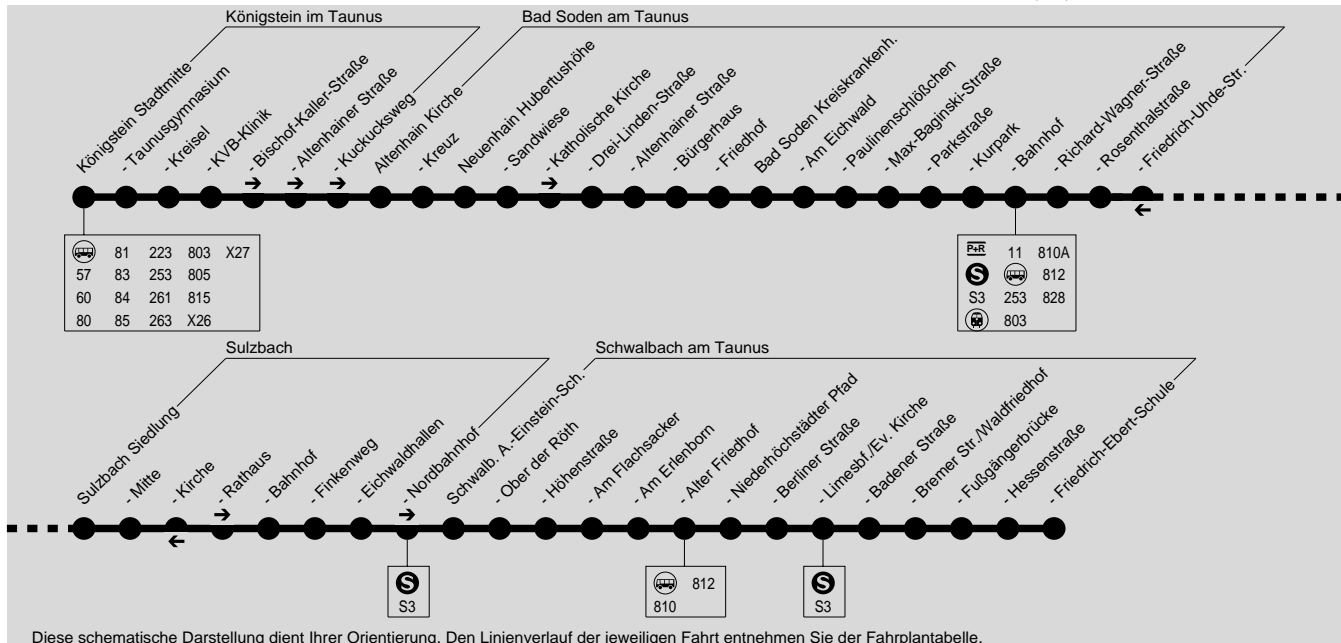

811

Königstein → Bad Soden → Sulzbach → Schwalbach

Alpina

Wir sind transdev

Transdev Taunus GmbH, Flinschstraße 22, 60388 Frankfurt am Main, Tel.: (069) 420 969 - 0

Diese schematische Darstellung dient Ihrer Orientierung. Den Linienverlauf der jeweiligen Fahrt entnehmen Sie der Fahrplantabelle.

Montag - Freitag (Schulzeit)

Am 24.12. und 31.12. Verkehr wie Samstag

Königstein Taunusgymnasium				12.56	12.56	13.06	15.14
- Stadtmitte			12.22			13.12	15.20
- Kreisel			12.24	12.59	12.59	13.14	15.22
- KVB-Klinik				13.01	13.01		15.24
- Bischof-Kaller-Straße			12.26			13.16	
- Altenhainer Straße			12.28			13.18	
- Kuckucksweg			12.29			13.19	
Altenhain Kirche	7.05	8.05	12.33			13.23	
- Kreuz	7.07	8.07	12.36			13.26	
Neuenhain Hubertushöhe				13.03	13.03		15.26
- Sandwiese				13.04	13.04		15.27
- Drei-Linden-Straße				13.06	13.06		15.29
- Altenhainer Straße	7.09	8.09	12.39			13.29	
- Bürgerhaus	7.11	8.11	12.42			13.32	
- Friedhof	7.14	8.14	12.43			13.33	
Bad Soden Kreiskrankenhaus	7.16	8.16					
- Am Eichwald	7.17	8.17					
- Paulinenschlößchen	7.18	8.18					
- Max-Baginski-Straße	7.21	8.21					
- Parkstraße				13.07	13.07		15.30
- Kurpark				13.08	13.08		15.31
- Bahnhof					13.10		15.34
- Richard-Wagner-Straße				13.11			15.36
- Rosenthalstraße				13.12			15.37
Sulzbach Siedlung				13.15			
- Mitte Sulzbach				13.16			
- Rathaus				13.17			
- Bahnhof				13.18			
- Finkenweg				13.21			
- Eichwaldhallen	7.25	8.25					
- Nordbahnhof	7.27	8.27					
Schwalbach Alb-Einstein-Schule	7.41	8.37					
- Ober der Röth			12.47			13.37	
- Am Flachsacker			12.49			13.39	
- Am Erlenborn			12.50			13.40	
- Niederhöchstädter Pfad			12.52			13.42	
- Berliner Straße			12.53			13.43	
- Limesbahnhof/ Evangel. Kirche			12.54			13.44	
- Badener Straße			12.55			13.45	
- Hessenstraße			12.58			13.48	
- Friedrich-Ebert-Schule	7.46		13.01			13.51	