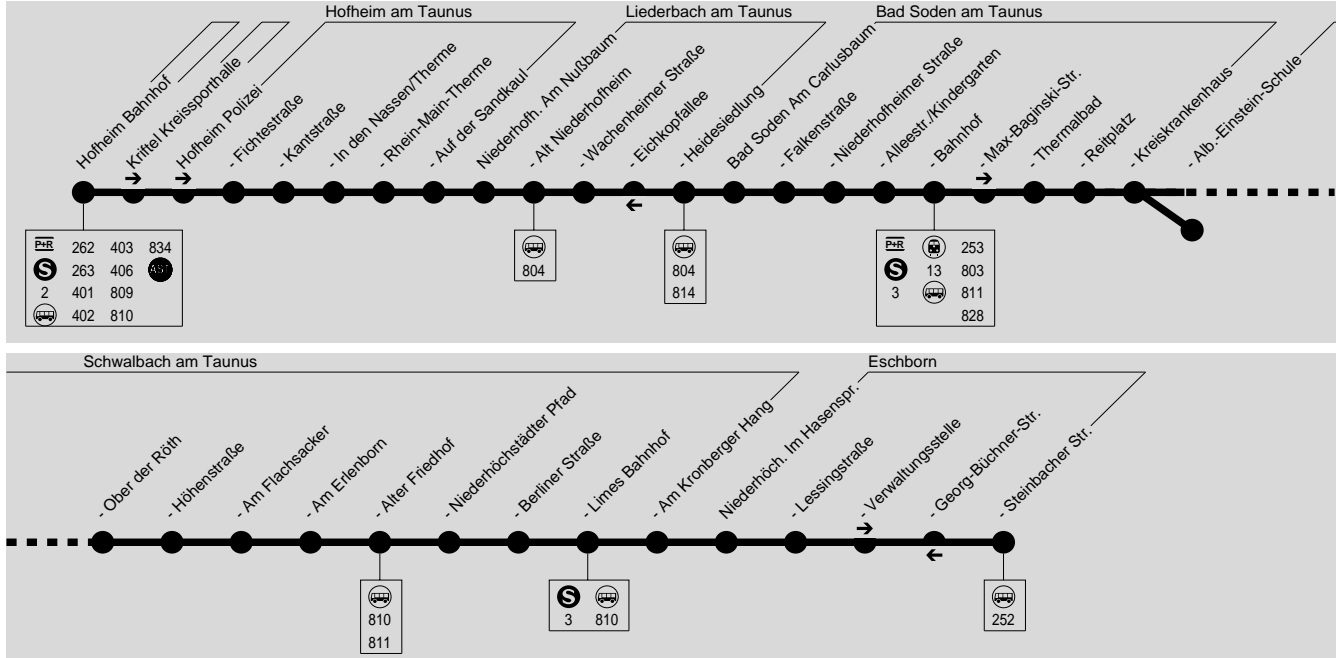

812

Hofheim Bahnhof → Niederhöchstadt Steinbacher Str. über Bad Soden

HLB Hessenbus GmbH, Tel.: 06192-9907 0

Am 24.12. und 31.12. Verkehr wie Samstag

Montag - Freitag

Verkehrsmittel	Verkehrsbeschränkung																				
	♿	♿	♿	♿	Sb	♿	Sb	Sb	♿	♿	Sb	♿	♿	♿	Sb	Sb					
Hofheim Bahnhof					5.16	5.46	6.16	6.46			7.16	7.46	8.16	8.46	9.16	alle	12.16	12.46	13.16	13.46	14.16
Krietal Kreissporthalle					5.19	5.49	6.19	6.49			7.19	7.49	8.19	8.49	9.19	60	12.19	12.49	13.19	13.49	14.19
Hofheim Fichtestraße					5.22	5.52	6.22	6.52			7.22	7.52	8.22	8.52	9.22	Min	12.22	12.52	13.22	13.52	14.22
- Kantstraße					5.23	5.53	6.23	6.53			7.23	7.53	8.23	8.53	9.23		12.23	12.53	13.23	13.53	14.23
- Rhein-Main-Therme					5.26	5.56	6.26	6.56			7.26	7.56	8.26	8.56	9.26		12.26	12.56	13.26	13.56	14.26
- Auf der Sandkaul					5.27	5.57	6.27	6.57			7.27	7.57	8.27	8.57	9.27		12.27	12.57	13.27	13.57	14.27
Niederhofheim Am Nußbaum					5.31	6.01	6.31	6.51	7.01	7.04	7.31	8.01	8.08	8.31	9.01	9.31	12.31	13.01	13.31	14.01	14.31
- Alt Niederhofheim					5.32	6.02	6.32	6.52	7.02	7.05	7.32	8.02	8.09	8.32	9.02	9.32	12.32	13.02	13.32	14.02	14.32
- Heidesiedlung					5.34	6.04	6.34	6.54	7.04	7.07	7.34	8.04	8.11	8.34	9.04	9.34	12.34	13.04	13.34	14.04	14.34
Bad Soden Am Carlusbaum					5.36	6.06	6.36	6.56	7.06		7.36	8.06	8.13	8.36	9.06	9.36	12.36	13.06	13.36	14.06	14.36
- Niederhofheimer Straße					5.38	6.08	6.38	6.58	7.08		7.38	8.08	8.15	8.38	9.08	9.38	12.38	13.08	13.38	14.08	14.38
- Bahnhof					5.44	6.14	6.44	7.04	7.14		7.44	8.14	8.21	8.44	9.14	9.44	12.44	13.14	13.44	14.14	14.44
- Bahnhof					5.48	6.18	6.48	7.18			7.48	8.18	8.21	8.48	9.18	9.48	12.48	13.18	13.48	14.18	14.48
- Max-Baginski-Straße										7.31											
- Thermalbad					5.50	6.20	6.50	7.20		7.34	7.50	8.20	8.23	8.50	9.20	9.50	12.50	13.20	13.50	14.20	14.50
- Reitplatz					5.50	6.20	6.50	7.20		7.35	7.50	8.20	8.23	8.50	9.20	9.50	12.50	13.20	13.50	14.20	14.50
- Kreiskrankenhaus					5.52	6.22	6.52	7.22		7.37	7.52	8.22	8.25	8.52	9.22	9.52	12.52	13.22	13.52	14.22	14.52
Schwalbach Alb.-Einstein-Schule									7.22	7.48			8.36							14.28	
- Ober der Röth					5.55	6.25	6.55	7.25			7.55	8.25	8.55	9.25	9.55		12.55	13.25	13.55	14.25	14.55
- Am Flachsacker					5.57	6.27	6.57	7.27			7.57	8.27	8.57	9.27	9.57		12.57	13.27	13.57	14.31	14.57
- Alter Friedhof					5.59	6.29	6.59	7.29			7.59	8.29	8.59	9.29	9.59		12.59	13.29	13.59	14.33	14.59
- Niederhöchstädter Pfad					6.01	6.31	7.01	7.31			8.01	8.31	9.01	9.31	10.01		13.01	13.31	14.01	14.35	15.01
- Limes Bahnhof					6.07	6.37	7.07	7.37			8.07	8.37	9.07	9.37	10.07		13.07	13.37	14.07	14.39	15.07
- Limes Bahnhof					5.41	6.11	6.41	7.11	7.41		8.11	8.41	9.11	9.41	10.11		13.11	13.41	14.11	14.41	15.11
- Am Kronberger Hang					5.46	6.16	6.46	7.16	7.46		8.16	8.46	9.16	9.46	10.16		13.16	13.46	14.16	14.46	15.16
Niederhöchstadt Im Hasensprung					5.47	6.17	6.47	7.17	7.47		8.17	8.47	9.17	9.47	10.17		13.17	13.47	14.17	14.47	15.17
- Lessingstraße					5.48	6.18	6.48	7.18	7.48		8.18	8.48	9.18	9.48	10.18		13.18	13.48	14.18	14.48	15.18
- Steinbacher Straße					5.52	6.22	6.52	7.22	7.52		8.24	8.54	9.24	9.54	10.24		13.22	13.54	14.24	14.54	15.24