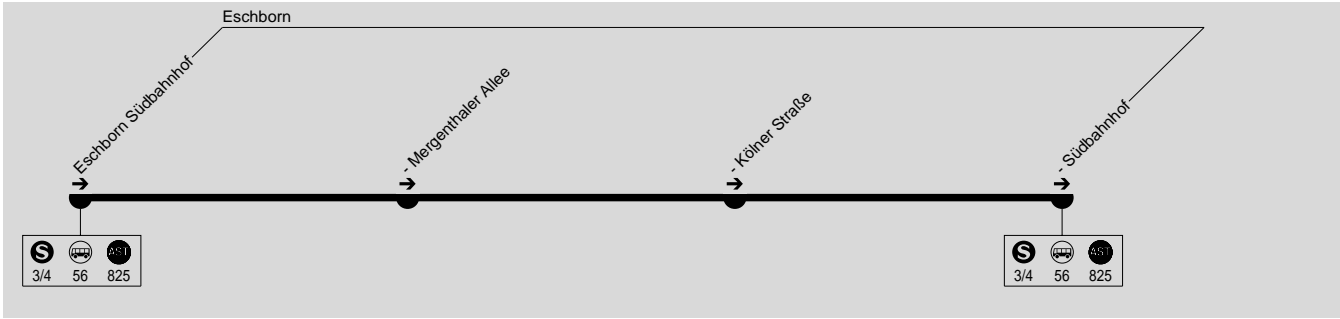

813

Eschborn Südbahnhof → Gewerbegebiet Süd und zurück

HLB Hessenbus GmbH, Tel.: 06192-9907 0

Am 24.12. und 31.12. Verkehr wie Samstag

Montag - Freitag

Eschborn Südbahnhof	7.45	8.00	8.15	8.30	8.45	9.00	9.15	9.30	9.45	10.00
- Mergenthalerallee	7.48	8.03	8.18	8.33	8.48	9.03	9.18	9.33	9.48	10.03
- Kölner Straße	7.49	8.04	8.19	8.34	8.49	9.04	9.19	9.34	9.49	10.04
- Südbahnhof	7.51	8.06	8.21	8.36	8.51	9.06	9.21	9.36	9.51	10.06

Montag - Freitag

Eschborn Südbahnhof	17.08	17.23	17.38	17.53	18.08	18.23	18.38	18.53	19.08	19.23
- Mergenthalerallee	17.11	17.26	17.41	17.56	18.11	18.26	18.41	18.56	19.11	19.26
- Kölner Straße	17.12	17.27	17.42	17.57	18.12	18.27	18.42	18.57	19.12	19.27
- Südbahnhof	17.14	17.29	17.44	17.59	18.14	18.29	18.44	18.59	19.14	19.29