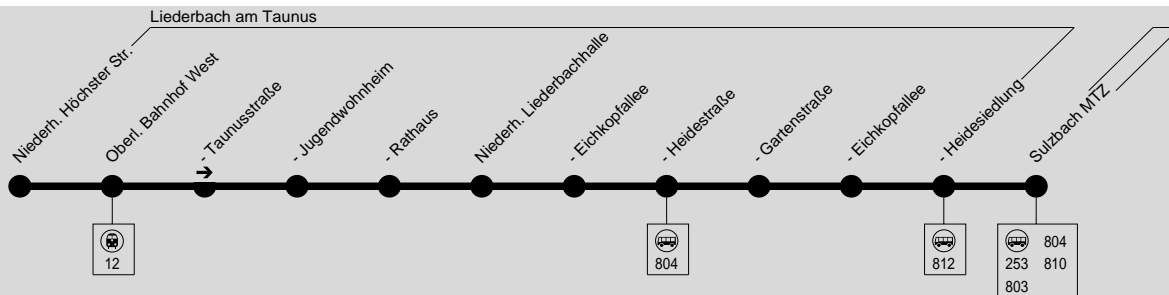

## Niederhofheim H"ochster Str. → Sulzbach MTZ

**Alpina**

Wir sind transdev

Transdev Taunus GmbH, FlinschstraÙe 22, 60388 Frankfurt am Main, Tel.: (069) 420 969 - 0