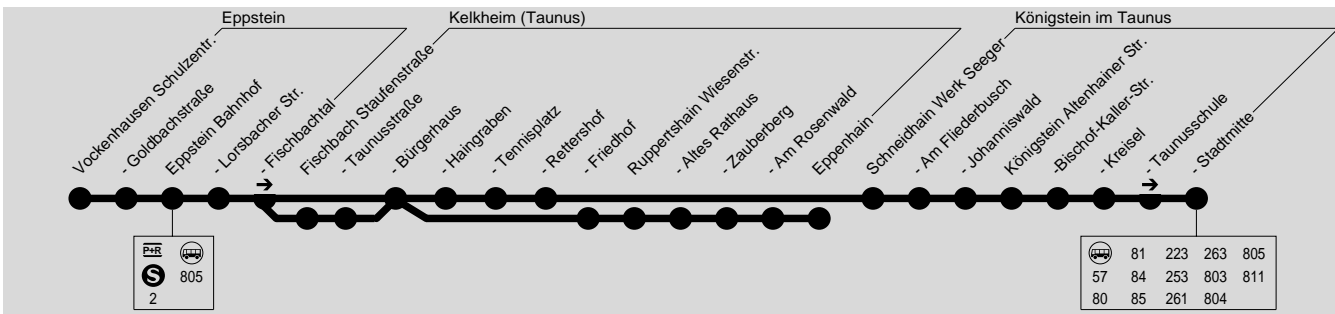

815

Eppstein → Eppenhain / Königstein über Fischbach / Ruppertshain

HLB Hessenbus GmbH, Tel.: 06192-9907 0

Montag - Freitag

Am 24.12. und 31.12. Verkehr wie Samstag

Verkehrsbeschränkung	Sb	Sb	Sb	Sb	Sb	Sb	S50
Hinweise	A1						
Vockenhausen Schulzentrum					12.17	13.07	15.20
- Goldbachstraße					12.20	13.10	15.23
Eppstein Bahnhof	7.02	7.02	7.05	7.52	12.24	13.14	15.27
- Lorsbacher Straße	7.04	7.04	7.07	7.54	12.26	13.16	15.29
- Fischbachtal	7.05	7.05	7.08	7.55	12.27	13.17	15.30
Fischbach Staufenstraße					12.31	13.21	15.34
- Taunusstraße					12.32	13.22	15.35
- Bürgerhaus	7.09	7.09	7.12	7.59	12.34	13.24	15.37
- Häingraben	7.11	7.11	7.14	8.01			
- Tennisplatz	7.12	7.12	7.15	8.02			
- Rettershof	7.13	7.13	7.16	8.03			
- Friedhof					12.36	13.26	15.39
Ruppertshain Wiesenstraße					12.38	13.28	15.41
- Altes Rathaus					12.40	13.30	15.43
- Zaubenberg					12.41	13.31	15.44
- Am Rosenwald					12.42	13.32	15.45
Eppenhain					12.47	13.37	15.50
Schneidhain Werk Seeger	7.15	7.15	7.18	8.05			

- Am Fliederbusch	7.17	7.17	7.20	8.07			
- Johanniswald	7.18	7.18	7.21	8.08			
Königstein Altenhainer Straße	7.20	7.20	7.23	8.10			
- Bischof-Kaller-Straße	7.22	7.22	7.25	8.12			
- Kreisel	7.24	7.24	7.27	8.14			
- Taunusschule	7.28	7.28	7.31	8.18			
- Stadtmitte	7.34	7.34	7.37	8.24			

A1 = kommt als Linie 805 aus Ehlhalten

Sb = nur an Schultagen, nicht 14.05. und 04.06.2010

S50 = nicht freitags an Schultagen

815

Königstein / Eppenhain → Eppstein über Fischbach / Ruppertshain

HLB Hessenbus GmbH, Tel.: 06192-9907 0

A2 = weiter als Linie 805 nach Ehlhalten

Sb = nur an Schultagen, nicht 14.05. und 04.06.2010

S50 = nicht freitags an Schultagen