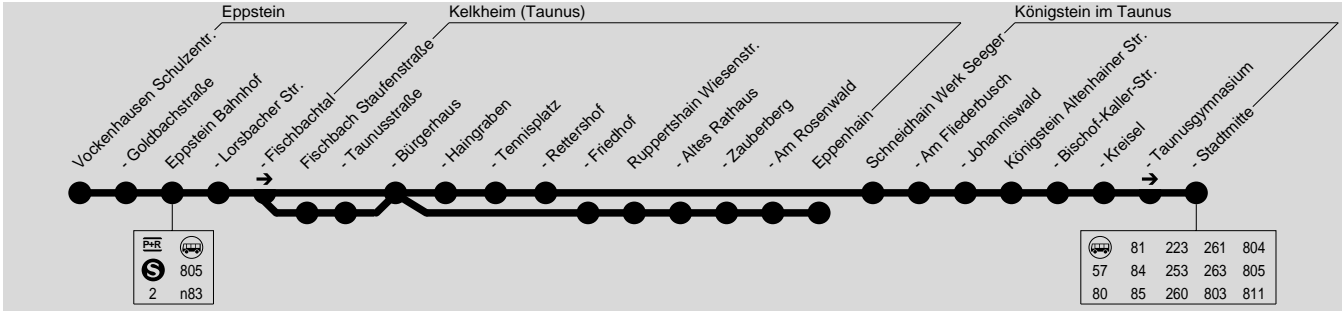

815

Eppstein → Fischbach → Ruppertshain → Eppenhain → Königstein

HLB Hessenbus GmbH, Tel.: (06192) 99 07-0

81	223	261	804	
57	84	253	805	
80	85	260	803	811

Montag - Freitag

Am 24.12. und 31.12. Verkehr wie Samstag

Verkehrsbeschränkung	Sb	Sb	Sb	Sb	Sb	Sb	b2
Vockenhausen Schulzentrum							
- Goldbachstraße					12.17	13.07	15.20
Eppstein Bahnhof					12.20	13.10	15.23
- Lorscheider Straße	7.02	7.02	7.05	7.52	12.24	13.14	15.27
- Fischbachtal	7.04	7.04	7.07	7.54	12.26	13.16	15.29
Fischbach Staufenstraße	7.05	7.05	7.08	7.55	12.27	13.17	15.30
- Taunusstraße					12.31	13.21	15.34
- Bürgerhaus					12.32	13.22	15.35
- Haingraben	7.09	7.09	7.12	7.59	12.34	13.24	15.37
- Tennisplatz	7.11	7.11	7.14	8.01			
- Rettershof	7.12	7.12	7.15	8.02			
- Friedhof	7.13	7.13	7.16	8.03			
Ruppertshain Wiesenstraße					12.36	13.26	15.39
- Altes Rathaus					12.38	13.28	15.41
- Zaubenberg					12.40	13.30	15.43
- Am Rosenwald					12.41	13.31	15.44
Eppenhain					12.42	13.32	15.45
Schneidhain Werk Seeger	7.15	7.15	7.18	8.05	12.47	13.37	15.50

A1 = kommt als Linie 805 aus Ehlhatten

b2 = nur montags bis donnerstags an Schultagen

Sb = nur an Schultagen, nicht am 15.05. und 05.06.2015

815

Königstein → Eppenhain → Ruppertshain → Fischbach → Eppstein

A2 = weiter als Linie 805 nach Schloßborn

b2 = nur montags bis donnerstags an Schultagen

Sb = nur an Schultagen, nicht am 15.05. und 05.06.2015