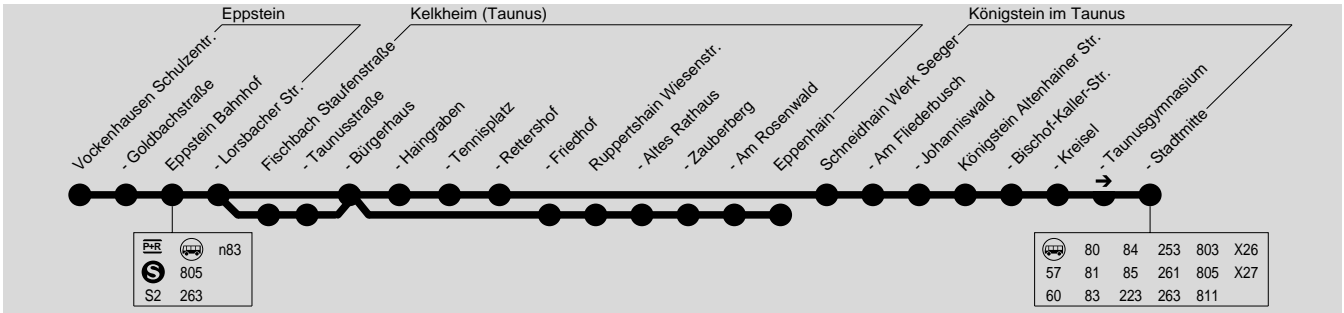

815

Eppstein → Fischbach → Ruppertshain → Eppenhain → Königstein

Transdev Taunus GmbH, Flinschstraße 22, 60388 Frankfurt am Main, Tel.: (069) 420 969 - 0

Alpina

Wir sind transdev

DB	n83
S	805
S2	263

80	84	253	803	X26	
57	81	85	261	805	X27
60	83	223	263	811	

Montag - Freitag

Verkehrsbeschränkung	Sb	Sb	Sb	Sb	Sb	b2
Vockenhausen Schulzentrum				12.17	13.07	15.20
- Goldbachstraße				12.20	13.10	15.23
Eppstein Bahnhof	7.02	7.05	7.52	12.24	13.14	15.27
- Lorscheider Straße	7.04	7.07	7.54	12.26	13.16	15.29
Fischbach Staufenstr.				12.31	13.21	15.34
- Taunusstraße				12.32	13.22	15.35
- Bürgerhaus	7.09	7.12	7.59	12.34	13.24	15.37
- Haingraben	7.11	7.14	8.01			
- Tennisplatz	7.12	7.15	8.02			
- Rettershof	7.13	7.16	8.03			
- Friedhof				12.36	13.26	15.39
Ruppertshain Wiesenstraße				12.38	13.28	15.41
- Altes Rathaus				12.40	13.30	15.43
- Zauberberg				12.41	13.31	15.44
- Am Rosenwald				12.42	13.32	15.45
Eppenhain				12.47	13.37	15.50
Schneidhain Werk Seeger	7.15	7.18	8.05			
- Am Fliederbusch	7.17	7.20	8.07			
- Johannistal	7.18	7.21	8.08			

Königstein Altenhainer Straße	7.20	7.23	8.10			
- Bischof-Kaller-Straße	7.22	7.25	8.12			
- Kreisell	7.24	7.27	8.14			
- Taunusgymnasium	7.28	7.31	8.18			
- Stadtmitte	7.34	7.37	8.24			

b2 = nur montags bis donnerstags an Schultagen

Sb = nur an Schultagen, nicht am 11.05. und 01.06.2018

815

Königstein → Eppenhain → Ruppertshain → Fischbach → Eppstein

Transdev Taunus GmbH, Flinschstraße 22, 60388 Frankfurt am Main, Tel.: (069) 420 969 - 0

Alpina

Wir sind transdev

Montag - Freitag

Verkehrsbeschränkung	Sb	Sb	Sb	Sb	b2	
Königstein Stadtmitte				12.26	13.11	15.31
- Kreisell				12.28	13.13	15.33
- Bischof-Kaller-Straße				12.30	13.15	15.35
- Altenhainer Straße				12.31	13.16	15.36
Schneidhain Johannistal				12.32	13.17	15.37
- Am Fliederbusch				12.34	13.19	15.39
- Werk Seeger				12.36	13.21	15.41
Eppenhain	7.03	7.55				
Ruppertshain Am Rosenwald	7.05	7.57				
- Zauberberg	7.06	7.58				
- Altes Rathaus	7.08	8.00				
- Wiesenstraße	7.09	8.01				
Fischbach Rettershof				12.37	13.22	15.42
- Tennisplatz				12.38	13.23	15.43
- Haingraben				12.39	13.24	15.44
- Friedhof	7.11	8.03				
- Bürgerhaus	7.14	8.06				
- Taunusstraße	7.16	8.08				
- Staufenstr.	7.17	8.09				
Eppstein Lorscheider Straße	7.21	8.13	12.46	13.31	15.51	
- Bahnhof	7.26	8.18	12.49	13.34	15.54	
Vockenhausen Goldbachstraße	7.28	8.20				
- Schulzentrum	7.33	8.25				

b2 = nur montags bis donnerstags an Schultagen

Sb = nur an Schultagen, nicht am 11.05. und 01.06.2018