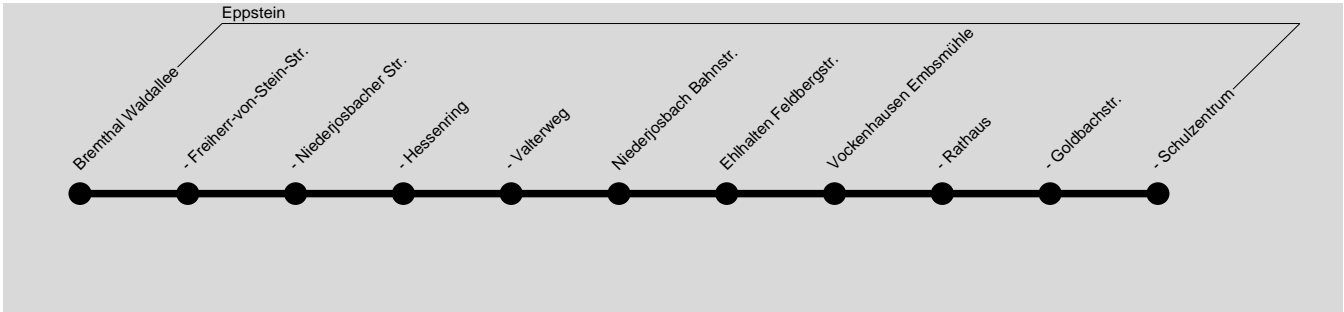

**816****Bremthal / Niederjosbach / Ehlhalten →
Vockenhausen Schulzentrum**

HLB Hessenbus GmbH, Tel.: 06192-9907 0

Am 24.12. und 31.12. Verkehr wie Samstag

**Montag - Freitag**

Verkehrsbeschränkung	Sb	Sb	Sb	Sb	Sb	Sb	S13
Bremthal Waldallee	7.01					8.00	14.40
- Freiherr-v.-Stein-Straße		6.59				8.01	
- Niederjosbacher Straße	7.05						14.42
- Hessenring		7.01				8.02	
- Valterweg		7.03				8.04	
Niederjosbach Bahnstraße			7.10			8.07	14.47
Ehlhalten Feldbergstraße				7.26		8.16	14.55
Vockenhausen Embsmühle				7.29		8.19	14.58
- Rathaus				7.30		8.20	14.59
- Goldbachstraße	7.09	7.09	7.15		8.12		
- Schulzentrum	7.13	7.13	7.19	7.36	8.16	8.26	15.05

Sb = nur an Schultagen, nicht 14.05. und 04.06.2010

S13 = nur montags und mittwochs an Schultagen

**816****Vockenhausen Schulzentrum →
Ehlhalten / Niederjosbach / Bremthal**

HLB Hessenbus GmbH, Tel.: 06192-9907 0

Am 24.12. und 31.12. Verkehr wie Samstag

Montag - Freitag

Verkehrsbeschränkung	Sb	Sb	Sb	Sb	Sb	b2	S13
Vockenhausen Schulzentrum	11.20	12.20	13.10	13.10	13.10	15.22	17.02
- Goldbachstraße				13.13	13.13		
- Rathaus	11.23	12.23	13.13			15.25	17.05
- Embsmühle	11.24	12.24	13.14			15.26	17.06
Ehlhalten Feldbergstraße	11.28	12.28	13.18			15.30	17.10
Niederjosbach Bahnstraße	11.36	12.36			13.19	15.38	17.18
Bremthal Niederjosbacher Str.	11.39	12.39			13.22	15.41	17.21
Bremthal Niederjosbacher Str.				13.18			
- Waldallee	11.41	12.41		13.20	13.24	15.43	17.23
- Freiherr-v.-Stein-Straße	11.42	12.42		13.21	13.25	15.44	17.24
- Hessenring	11.43	12.43		13.22	13.26	15.45	17.25
- Valterweg	11.46	12.46		13.25	13.29	15.48	17.28