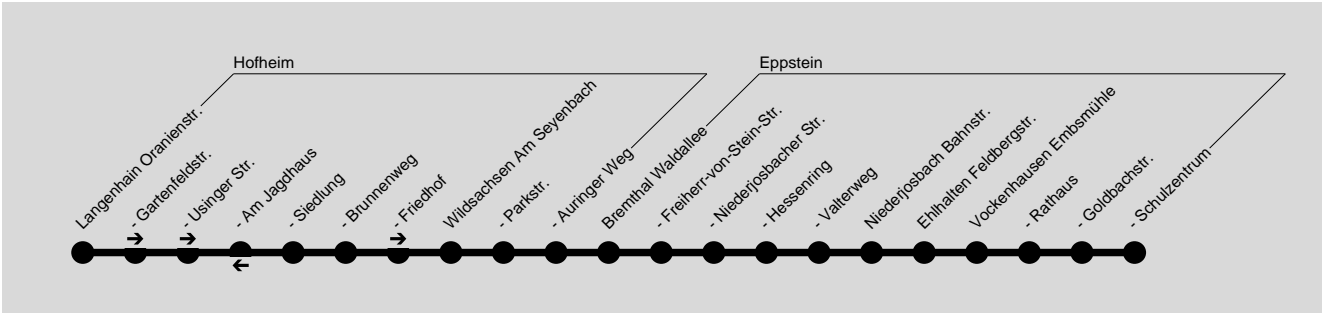

### Montag - Freitag

Verkehrsbeschränkung	Sb	Sb	Sb	Sb	Sb	Sb	Sb
Langenhain Oranienstraße			6.51				
- Gartenfeldstraße			6.51				
- Usinger Straße			6.52				
- Siedlung			6.53				
- Brunnenweg			6.55				
- Friedhof			6.55				
Wildsachsen Am Seyenbach			7.01				
- Parkstraße			7.04				
- Auringer Weg			7.04				
Bremthal Waldallee		7.01	7.07			8.05	
- Freiherr-v.-Stein-Straße	6.59					8.06	
- Niederjosbacher Straße		7.05	7.11				
- Hessenring	7.01					8.07	
- Valterweg	7.03					8.09	
Niederjosbach Bahnstraße					7.27	8.12	
Ehlhalten Feldbergstraße				7.26			8.16
Vockenhausen Embsmühle				7.29			8.19
- Rathaus				7.30			8.20
- Goldbachstraße	7.09	7.09	7.15		7.32	8.17	
- Schulzentrum	7.13	7.13	7.19	7.36	7.36	8.21	8.26