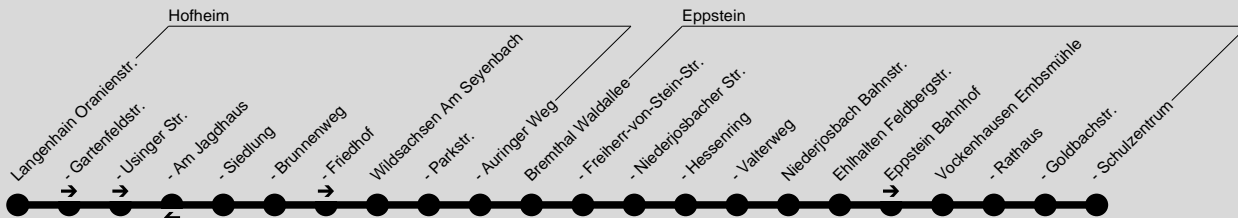

gültig ab 06.08.2018

816

Langenhain / Bremthal / Niederjosbach / Ehlhalten → Vockenhausen Schulzentrum

Transdev Taunus GmbH, Flinschstraße 22, 60388 Frankfurt am Main, Tel.: (069) 420 969 - 0

Alpina

Wir sind transdev

Montag - Freitag

Verkehrsbeschränkung	Sb	Sb	Sb	Sb	Sb	Sb	Sb
Langenhain Oranienstraße			6.51				
- Gartenfeldstraße			6.51				
- Usinger Straße			6.52				
- Siedlung			6.53				
- Brunnenweg			6.55				
- Friedhof			6.55				
Wildsachsen Am Seyenbach			7.01				
- Parkstraße			7.04				
- Auringer Weg			7.04				
Bremthal Waldallee		7.01	7.07			8.00	
- Freiherr-v.-Stein-Straße	6.59					8.01	
- Niederjosbacher Straße		7.05	7.11				
- Hessenring	7.01					8.02	
- Valterweg	7.03					8.04	
Niederjosbach Bahnstraße					7.27	8.07	