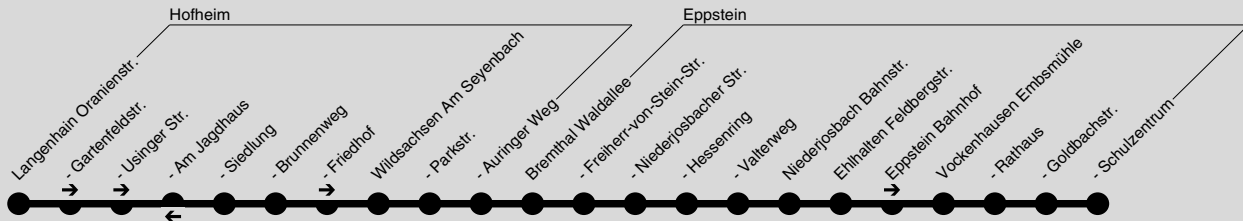

**Montag - Freitag**

Am 24.12. und 31.12. Verkehr wie Samstag

| Verkehrsbeschränkung | Sb | Sb | Sb | Sb | Sb | Sb | Sb |
|----------------------------|------|------|------|------|------|------|----|
| Langenhain Oranienstraße | | | | 6.46 | | | |
| - Gartenfeldstraße | | | | 6.46 | | | |
| - Usinger Straße | | | | 6.47 | | | |
| - Siedlung | | | | 6.48 | | | |
| - Brunnenweg | | | | 6.50 | | | |
| - Friedhof | | | | 6.50 | | | |
| Wildsachsen Am Seyenbach | | | | 6.56 | | | |
| - Parkstraße | | | | 6.59 | | | |
| - Auringer Weg | | | | 6.59 | | | |
| Bremthal Waldallee | | 6.56 | 7.02 | | | 8.00 | |
| - Freiherr-v.-Stein-Straße | 6.59 | | | | | 8.01 | |
| - Niederjosbacher Straße | | 7.00 | 7.06 | | | | |
| - Hessenring | 7.01 | | | | | 8.02 | |
| - Valterweg | 7.03 | | | | | 8.04 | |
| Niederjosbach Bahnstraße | | | | | 7.27 | 8.07 | |