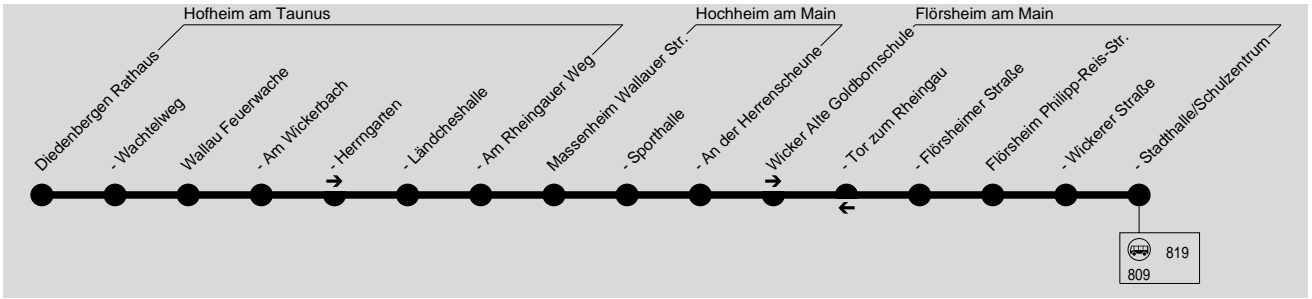

**817****Diedenbergen → Wallau → Massenheim →
Wicker → Flörsheim**

HLB Hessenbus GmbH, Tel.: 06192-9907 0

**Montag - Freitag**

Am 24.12. und 31.12. Verkehr wie Samstag

| Verkehrsbeschränkung | Sb | Sb |
|-------------------------------|------|------|
| Diedenbergen Rathaus | 7.02 | 7.52 |
| - Wachtelweg | 7.04 | 7.54 |
| Wallau Feuerwache | 7.09 | 7.59 |
| - Am Wickerbach | 7.10 | 8.00 |
| - Herrngarten | 7.11 | 8.01 |
| - Ländcheshalle | 7.12 | 8.02 |
| - Am Rheingauer Weg | 7.13 | 8.03 |
| Massenheim Wallauer Straße | 7.18 | 8.08 |
| - Sporthalle | 7.21 | 8.11 |
| - An der Herrenscheune | 7.23 | 8.13 |
| Wicker Alte Goldbornschule | 7.27 | 8.17 |
| - Flörsheimer Straße | 7.29 | 8.19 |
| Flörsheim Philipp-Reis-Straße | 7.31 | 8.21 |
| - Wickerer Straße | 7.32 | 8.22 |
| - Stadthalle/Schulzentrum | 7.35 | 8.25 |

Sb = nur an Schultagen, nicht 14.05. und 04.06.2010

**817****Flörsheim → Wicker → Massenheim →
Wallau → Diedenbergen**

HLB Hessenbus GmbH, Tel.: 06192-9907 0

Montag - Freitag

Am 24.12. und 31.12. Verkehr wie Samstag

| Verkehrsbeschränkung | Sb | Sb | Sb |
|---------------------------------|-------|-------|-------|
| Flörsch Stadthalle/Schulzentrum | 13.10 | 15.20 | 16.15 |
| - Wickerer Straße | 13.12 | 15.22 | 16.17 |
| - Philipp-Reis-Straße | 13.13 | 15.23 | 16.18 |
| Wicker Flörsheimer Straße | 13.15 | 15.25 | 16.20 |
| - Tor zum Rheingau | 13.17 | 15.27 | 16.22 |
| Massenheim Sporthalle | 13.23 | 15.33 | 16.28 |
| - An der Herrenscheune | 13.25 | 15.35 | 16.30 |
| - Wallauer Straße | 13.26 | 15.36 | 16.31 |
| Wallau Am Rheingauer Weg | 13.31 | 15.41 | 16.36 |
| - Ländcheshalle | 13.32 | 15.42 | 16.37 |
| - Am Wickerbach | 13.34 | 15.44 | 16.39 |
| - Feuerwache | 13.35 | 15.45 | 16.40 |
| Diedenbergen Wachtelweg | 13.39 | 15.49 | 16.44 |
| - Rathaus | 13.41 | 15.51 | 16.46 |