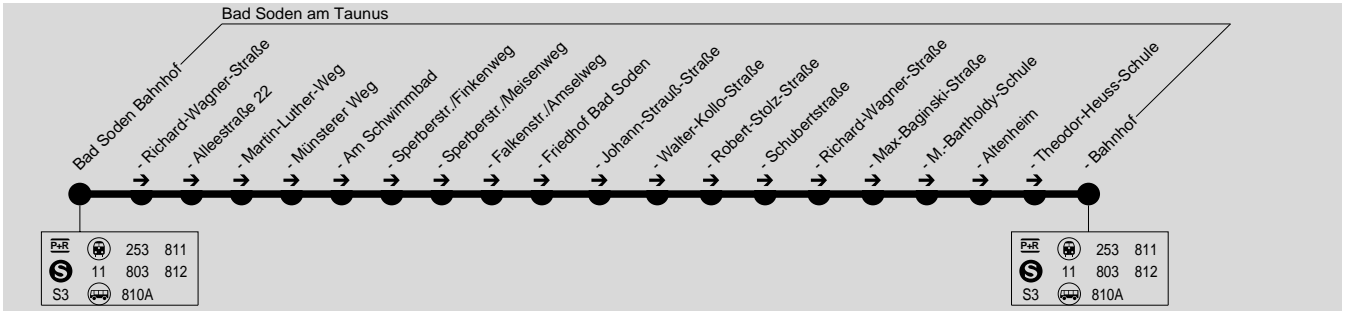

Am 24.12. und 31.12. Verkehr wie Samstag

Montag - Freitag

Samstag

Verkehrsmittel Hinweise	Montag - Freitag							Samstag				
Bad Soden Bahnhof	7.18	8.48	10.48	12.48	14.48	16.48	18.18	8.48	10.48	12.48	14.48	16.48
- Richard-Wagner-Straße	7.19	8.49	10.49	12.49	14.49	16.49	18.19	8.49	10.49	12.49	14.49	16.49
- Alleestraße Nr. 22	7.20	8.50	10.50	12.50	14.50	16.50	18.20	8.50	10.50	12.50	14.50	16.50
- Martin-Luther-Weg	7.20	8.50	10.50	12.50	14.50	16.50	18.20	8.50	10.50	12.50	14.50	16.50
- Münsterer Weg	7.22	8.52	10.52	12.52	14.52	16.52	18.22	8.52	10.52	12.52	14.52	16.52
- Am Schwimmbad	7.22	8.52	10.52	12.52	14.52	16.52	18.22	8.52	10.52	12.52	14.52	16.52
- Sperberstr./Finkenweg	7.23	8.53	10.53	12.53	14.53	16.53	18.23	8.53	10.53	12.53	14.53	16.53
- Sperberstraße/ Meisenweg	7.24	8.54	10.54	12.54	14.54	16.54	18.24	8.54	10.54	12.54	14.54	16.54
- Falkenstr./Amselweg	7.25	8.55	10.55	12.55	14.55	16.55	18.25	8.55	10.55	12.55	14.55	16.55
- Friedhof Bad Soden	7.26	8.56	10.56	12.56	14.56	16.56	18.26	8.56	10.56	12.56	14.56	16.56
- Johann-Strauß-Str.	7.27	8.57	10.57	12.57	14.57	16.57	18.27	8.57	10.57	12.57	14.57	16.57
- Walter-Kollo-Straße	7.28	8.58	10.58	12.58	14.58	16.58	18.28	8.58	10.58	12.58	14.58	16.58
- Robert-Stolz-Straße	7.29	8.59	10.59	12.59	14.59	16.59	18.29	8.59	10.59	12.59	14.59	16.59
- Schubertstraße	7.30	9.00	11.00	13.00	15.00	17.00	18.30	9.00	11.00	13.00	15.00	17.00
- Richard-Wagner-Straße	7.32	9.02	11.02	13.02	15.02	17.02	18.32	9.02	11.02	13.02	15.02	17.02
- Max-Baginski-Straße	7.34	9.04	11.04	13.04	15.04	17.04	18.34	9.04	11.04	13.04	15.04	17.04
- Mendelssohn-Bartholdy-Schule	7.36	9.06	11.06	13.06	15.06	17.06	18.36	9.06	11.06	13.06	15.06	17.06
- Altenheim	7.37	9.07	11.07	13.07	15.07	17.07	18.37	9.07	11.07	13.07	15.07	17.07
- Theodor-Heuss-Schule	7.38	9.08	11.08	13.08	15.08	17.08	18.38	9.08	11.08	13.08	15.08	17.08
- Bahnhof	7.42	9.12	11.12	13.12	15.12	17.12	18.42	9.12	11.12	13.12	15.12	17.12

A1 = Kleinbus bis 12 Personen

= Niederflurbus