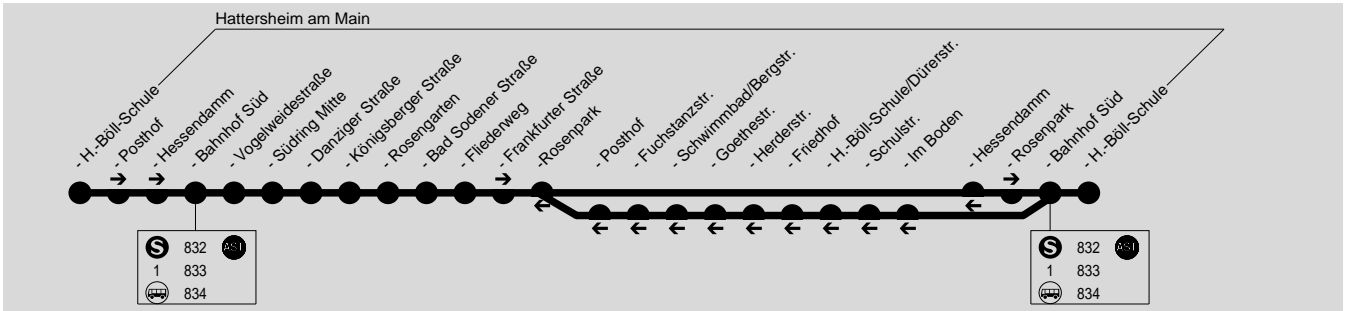

831

**Hattersheim Bf Süd → H.-Böll-Schule
über Südring - Frankfurter Straße und zurück**

Autobus Sippel GmbH, Hessenstraße 16, 65719 Hofheim-Wallau, Tel.: (06122) 91 24 -0

Am 24.12. und 31.12. Verkehr wie Samstag

Montag - Freitag

Verkehrsmittel	♿	♿	♿	♿	♿	♿	♿	♿	♿	♿	♿		
Verkehrsbeschränkung	Sb		Sb		Sb		Sb		Sb		♿		
Hattersheim H.-Böll-Schule							12.24		13.14				
- Posthof							12.27		13.17				
- Hessendamm							12.28		13.18				
- Bahnhof Süd	5.36	alle	7.06	8.06	12.06	12.31	13.06	13.21	14.06	alle	18.06		
- Vogelweidestraße	5.40	30	7.10	7.09	8.10	8.14	12.10	12.35	13.10	13.25	14.10	18.10	
- Südring Mitte	5.40	Min	7.10	7.10	8.10	8.15	12.10	12.36	13.10	13.26	14.10	Min	18.10
- Danziger Straße	5.41		7.11	7.12	8.11	8.17	12.11	12.38	13.11	13.28	14.11		18.11
- Königsberger Straße	5.42		7.12	7.13	8.12	8.18	12.12	12.39	13.12	13.29	14.12		18.12
- Rosengarten	5.44		7.14	7.15	8.14	8.20	12.14	12.41	13.14	13.31	14.14		18.14
- Bad Sodener Straße	5.46		7.16	7.17	8.16	8.22	12.16	12.43	13.16	13.33	14.16		18.16
- Fliederweg	5.47		7.17		8.17		12.17		13.17		14.17		18.17

- Frankfurter Straße	5.49		7.19		8.19		12.19		13.19		14.19		18.19
- Rosenpark					7.19		8.22		12.43		13.33		
- Hessendamm							8.25						
- Bahnhof Süd	5.54		7.24		8.24		8.28		12.24		13.24		14.24
- H.-Böll-Schule					7.26		8.35						

Sb = nur an Schultagen, nicht 14.05. und 04.06.2010 ♿ = Niederflrbus

831

**Hattersheim Bf Süd
über Goethestr. - Rosengarten - Südring und zurück**

Autobus Sippel GmbH, Hessenstraße 16, 65719 Hofheim-Wallau, Tel.: (06122) 91 24 -0