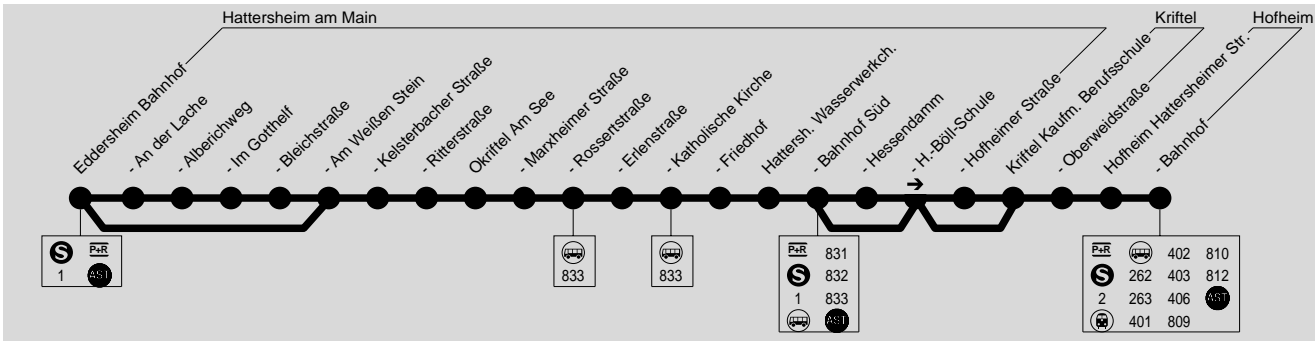

834

Eddersheim Bahnhof → Hofheim Bahnhof über Okriftel und Hattersheim

Autobus Sippel GmbH, Hessenstraße 16, 65719 Hofheim-Wallau, Tel.: (06122) 91 24 - 0

Montag - Freitag

Am 24.12. und 31.12. Verkehr wie Samstag

Verkehrsmittel Verkehrsbeschränkung	Sb		Fb		Sb		Fb		Sb		Fb		Sb		Fb		Sb		
	♿	♿	♿	♿	♿	♿	♿	♿	♿	♿	♿	♿	♿	♿	♿	♿	♿	♿	
Eddersheim Bahnhof	6.39		6.56	7.05			7.55	7.59	7.59	8.59	8.59	9.59	9.59	10.59	10.59	11.59	11.59	12.59	12.59
- An der Lache	6.40		6.57	7.06				8.00	8.00	9.00	9.00	10.00	10.00	11.00	11.00	12.00	12.00	13.00	13.00
- Alberichweg	6.41		6.58	7.07				8.01	8.01	9.01	9.01	10.01	10.01	11.01	11.01	12.01	12.01	13.01	13.01
- Im Gotthelf	6.43		7.00																
- Bleichstraße	6.45		7.02	7.08				8.02	8.02	9.02	9.02	10.02	10.02	11.02	11.02	12.02	12.02	13.02	13.02
- Am Weißen Stein	6.47		7.04	7.10			7.57	8.04	8.04	9.04	9.04	10.04	10.04	11.04	11.04	12.04	12.04	13.04	13.04
- Kelsterbacher Straße	6.48		7.05	7.11			7.58	8.05	8.05	9.05	9.05	10.05	10.05	11.05	11.05	12.05	12.05	13.05	13.05
- Ritterstraße	6.49		7.06	7.12			7.59	8.06	8.06	9.06	9.06	10.06	10.06	11.06	11.06	12.06	12.06	13.06	13.06
Okriftel Am See	6.11	6.54	7.11	7.17			8.03	8.11	8.11	9.11	9.11	10.11	10.11	11.11	11.11	12.11	12.11	13.11	13.11
- Marxheimer Straße	6.12	6.55	7.12	7.18			8.04	8.12	8.12	9.12	9.12	10.12	10.12	11.12	11.12	12.12	12.12	13.12	13.12
- Rosserstraße	6.13	6.56	7.13	7.19			8.05	8.13	8.13	9.13	9.13	10.13	10.13	11.13	11.13	12.13	12.13	13.13	13.13
- Erlenstraße	6.15	6.58	7.15	7.21			8.07	8.15	8.15	9.15	9.15	10.15	10.15	11.15	11.15	12.15	12.15	13.15	13.15
- Katholische Kirche	6.17	7.00	7.17	7.23			8.09	8.17	8.17	9.17	9.17	10.17	10.17	11.17	11.17	12.17	12.17	13.17	13.17
- Friedhof	6.18	7.01	7.18	7.24			8.10	8.18	8.18	9.18	9.18	10.18	10.18	11.18	11.18	12.18	12.18	13.18	13.18
Hattersheim Wasserwerkch.	6.19	7.02	7.19	7.25			8.11	8.19	8.19	9.19	9.19	10.19	10.19	11.19	11.19	12.19	12.19	13.19	13.19

- Bahnhof Süd	an	6.22	7.05		7.22	7.28			8.22	8.22	9.22	9.22	10.22	10.22	11.22	11.22	12.22	12.22	13.22	13.22	
- Bahnhof Süd	ab	6.24	7.06	7.14	7.24	7.30			8.24	8.24	9.24	9.24	10.24	10.24	11.24	11.24	12.24	12.24	13.24	13.24	
- Hessendamm		6.27	7.09	7.17	7.27	7.33		8.13	8.27	8.27	9.27	9.27	10.27	10.27	11.27	11.27	12.27	12.27	13.27	13.27	
- H.-Böll-Schule						7.36															
- Hofheimer Straße		6.30	7.12	7.20	7.30	7.40			8.16	8.30	8.30	9.30	9.30	10.30	10.30	11.30	11.30	12.30	12.30	13.30	13.30
Kritfel Kaufm. Berufsschulen						7.44	8.00														
- Oberweidstraße		6.34	7.16	7.24	7.34	7.48	8.04	8.21	8.34	8.38	9.34	9.38	10.34	10.38	11.34	11.38	12.34	12.38	13.10	13.34	13.38
Hofheim Hattersheimer Straße		6.35	7.17	7.25	7.35	7.49	8.05	8.22	8.35	8.39	9.35	9.39	10.35	10.39	11.35	11.39	12.35	12.39	13.11	13.35	13.39
- Bahnhof		6.38	7.20	7.28	7.38	7.54	8.08	8.25	8.38	8.42	9.38	9.42	10.38	10.42	11.38	11.42	12.38	12.42	13.14	13.38	13.42

Sb = nur an Schultagen, nicht 14.05. und 04.06.2010   Fb = nur an schulfreien Tagen, auch 14.05. und 04.06.2010   ♿ = Niederflerbus

Montag - Freitag

Samstag