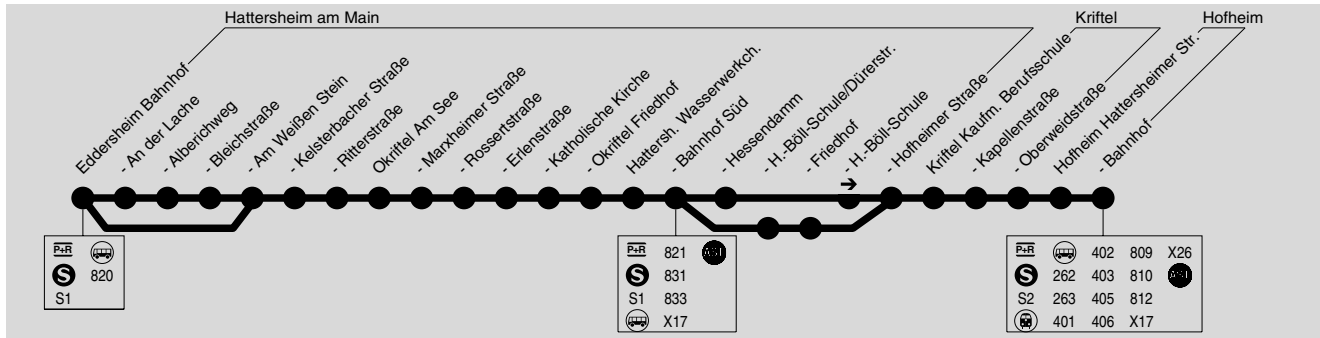

834

Eddersheim Bahnhof → Okriftel → Hattersheim → Hofheim Bahnhof

HLB Hessenbus GmbH, Tel.: 0800 44 33 700

820

821
831
833
X17

402 809 X26
262 403 810
S2 263 405 812
401 406 X17

Montag - Freitag

Am 24.12. und 31.12. Verkehr wie Samstag

Verkehrsmittel Verkehrsbeschränkung	Am 24.12. und 31.12. Verkehr wie Samstag																		
	Sb	Sb	Fb	Sb	Sb	Sb	Fb	Sb	Fb	Sb	Fb	Sb	Fb	Sb	Fb	Sb	Fb	Sb	Fb
Eddersheim Bahnhof	6.42		6.59	7.05		7.55	7.59	7.59	8.59	8.59	9.59	9.59	10.59	10.59	11.59	11.59	11.59	11.59	12.59
- An der Lache	6.43		7.00	7.06			8.00	8.00	9.00	9.00	10.00	10.00	11.00	11.00	12.00	12.00	12.00	12.00	13.00
- Alberichweg	6.44		7.01	7.07			8.01	8.01	9.01	9.01	10.01	10.01	11.01	11.01	12.01	12.01	12.01	12.01	13.01
- Bleichstraße	6.45		7.02	7.08			8.02	8.02	9.02	9.02	10.02	10.02	11.02	11.02	12.02	12.02	12.02	12.02	13.02
- Am Weißen Stein	6.47		7.04	7.10		7.57	8.04	8.04	9.04	9.04	10.04	10.04	11.04	11.04	12.04	12.04	12.04	12.04	13.04
- Kelsterbacher Straße	6.48		7.05	7.11		7.58	8.05	8.05	9.05	9.05	10.05	10.05	11.05	11.05	12.05	12.05	12.05	12.05	13.05
- Ritterstraße	6.49		7.06	7.12		7.59	8.06	8.06	9.06	9.06	10.06	10.06	11.06	11.06	12.06	12.06	12.06	12.06	13.06
Okriftel Am See	6.11	6.54	7.11	7.17		8.03	8.11	8.11	9.11	9.11	10.11	10.11	11.11	11.11	12.11	12.11	12.11	12.11	13.11
- Marxheimer Straße	6.12	6.55	7.12	7.18		8.04	8.12	8.12	9.12	9.12	10.12	10.12	11.12	11.12	12.12	12.12	12.12	12.12	13.12
- Rossertstraße	6.13	6.56	7.13	7.19		8.05	8.13	8.13	9.13	9.13	10.13	10.13	11.13	11.13	12.13	12.13	12.13	12.13	13.13
- Erlenstraße	6.15	6.58	7.15	7.21		8.07	8.15	8.15	9.15	9.15	10.15	10.15	11.15	11.15	12.15	12.15	12.15	12.15	13.15
- Katholische Kirche	6.17	7.00	7.17	7.23		8.09	8.17	8.17	9.17	9.17	10.17	10.17	11.17	11.17	12.17	12.17	12.17	12.17	13.17
- Friedhof	6.18	7.01	7.18	7.24		8.10	8.18	8.18	9.18	9.18	10.18	10.18	11.18	11.18	12.18	12.18	12.18	12.18	13.18
Hattersheim Wasserwerkchausee	6.19	7.02	7.19	7.25		8.11	8.19	8.19	9.19	9.19	10.19	10.19	11.19	11.19	12.19	12.19	12.19	12.19	13.19
- Bahnhof Süd an	6.22	7.05		7.22	7.28			8.22	8.22	9.22	9.22	10.22	10.22	11.22	11.22	12.22	12.22	12.22	13.22
- Bahnhof Süd ab	6.24	7.06	7.14	7.24	7.30			8.24	8.24	9.24	9.24	10.24	10.24	11.24	11.24	12.24	12.24	12.24	13.24