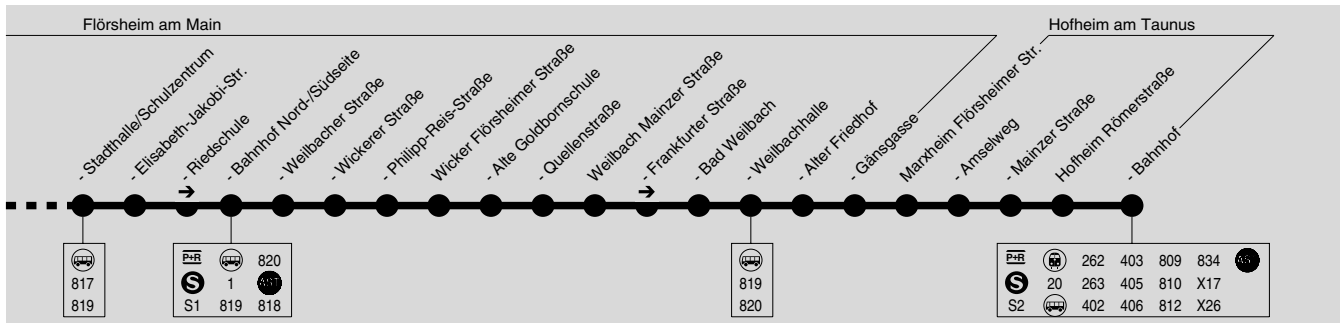

809

Hochheim Bahnhof → Flörsheim → Hofheim Bahnhof

HLB Hessenbus GmbH, Tel.: 0800 44 33 700