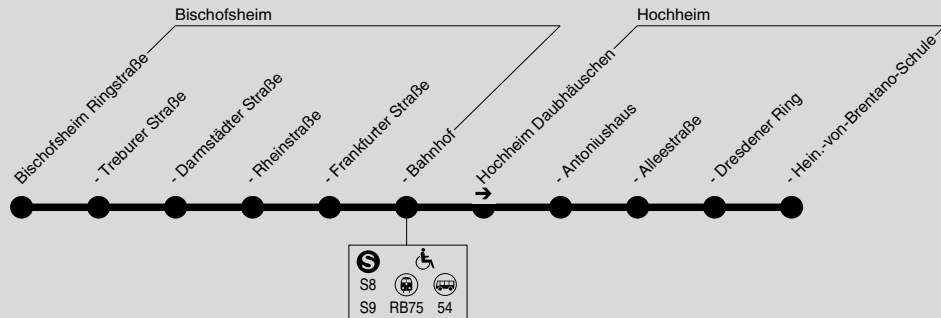

87

Bischofsheim → Hochheim und zurück

Verkehrsmanagementzentrale der LNVG Kreis Groß-Gerau, Tel.: (0 61 52) 93 27-0

Bushaltestelle für Rollstuhlfahrer zugänglich

Montag - Freitag

Verkehrsbeschränkung	S	S
Bischofsheim Ringstraße C	7.10	7.59
- Treburer Straße	7.12	8.00
- Darmstädter Straße A	7.13	8.01
- Rheinstraße	7.16	8.03
- Frankfurter Straße	7.17	8.04
- Bahnhof	7.19	8.05
Hochheim Daubhäuschen	7.24	8.10
- Antoniushaus	7.25	8.11
- Alleestraße	7.26	8.12
- Dresdener Ring	7.27	8.13
- Heinrich-von-Brentano-Schule	7.30	8.15

S = nur an Schultagen, nicht am 04.03., 05.03.,
31.05. und 21.06.2019

Montag - Freitag

Verkehrsbeschränkung	S	S	S
Hochheim H.-v.-Brentano-Schule	13.10	14.40	16.10
- Dresdener Ring	13.12	14.42	16.12
- Alleestraße	13.13	14.43	16.13
- Antoniushaus	13.14	14.44	16.14
Mainz-Bischofsheim Bahnhof	13.19	14.49	16.19
- Frankfurter Straße	13.20	14.50	16.20
- Rheinstraße	13.21	14.51	16.21
- Darmstädter Straße B	13.22	14.52	16.22
- Treburer Straße	13.23	14.53	16.23
- Ringstraße D	13.24	14.54	16.24