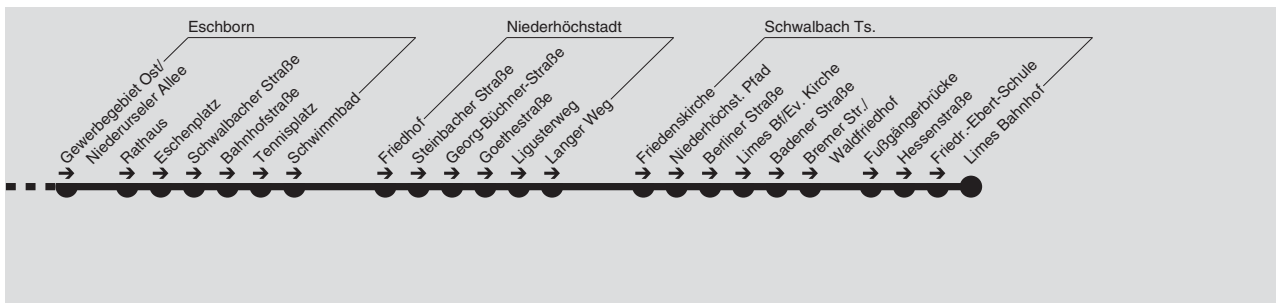

n11

Frankfurt Konstablerwache → Bockenheimer Warte → Rödelheim →
Eschborn → Niederhochstadt → Schwalbach Ts. Limes Bahnhof

DB Regio Bus
Mitte GmbH

RMV-Servicetelefon: 069 / 24 24 80 24

Nächte Fr/Sa, Sa/So und vor Feiertagen

Ffm Konstablerwache	2.15	3.15
- Eschenheimer Tor	2.19	3.19
- Alte Oper	2.21	3.21
- Westend	2.22	3.22
- Bockenheimer Warte	2.25	3.25
- Kirchplatz	2.29	3.29
- Schönhof	2.30	3.30
- Industriehof	2.32	3.32
- Fischstein	2.33	3.33
- Hausener Weg	2.35	3.35
- Rödelheim Bahnhof	2.39	3.39
- Friedrich-Kahl-Straße	2.42	3.42
Eschb. Gew Ost/Ndurseler Allee	2.46	3.46
- Rathaus	2.48	3.48
- Eschenplatz	2.49	3.49
- Schwalbacher Straße	2.50	3.50
- Bahnhofstraße	2.50	3.50
- Tennisplatz	2.51	3.51
- Schwimmbad	2.52	3.52
Niederh Höchststadt Friedhof	2.53	3.53
- Steinbacher Straße	2.54	3.54
- Georg-Büchner-Straße	2.55	3.55
- Goethestraße	2.56	3.56
- Ligusterweg	2.57	3.57
- Langer Weg	2.59	3.59
Schwalbach Friedenskirche	3.02	4.02
- Niederh Höchststädter Pfad	3.04	4.04
- Berliner Straße	3.05	4.05
- Limesbahnhof/ Evangel. Kirche	3.06	4.06
- Badener Straße	3.07	4.07
- Bremer Straße/Waldfriedhof	3.08	4.08
- Fußgängerbrücke	3.09	4.09
- Hessenstraße	3.11	4.11
- Friedrich-Ebert-Schule	3.12	4.12
- Limes Bahnhof	3.13	4.13