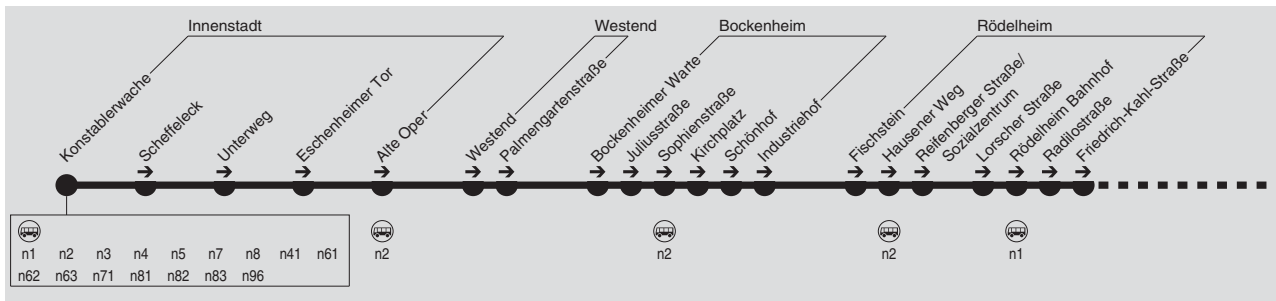

n11

Frankfurt Konstablerwache → Bockenheimer Warte → Rödelheim →
Eschborn → Niederhochstadt → Schwalbach Ts. Limes Bahnhof

DB Regio Bus
Mitte GmbH

RMV-Servicetelefon: 069 / 24 24 80 24

Nächte Fr/Sa, Sa/So und vor Feiertagen

Ffm Konstablerwache	2.15	3.15
- Eschenheimer Tor	2.19	3.19
- Alte Oper	2.21	3.21
- Westend	2.22	3.22
- Bockenheimer Warte	2.25	3.25
- Kirchplatz	2.29	3.29
- Schönhof	2.30	3.30
- Industriehof	2.32	3.32
- Fischstein	2.33	3.33
- Hausener Weg	2.35	3.35
- Rödelheim Bahnhof	2.39	3.39
- Friedrich-Kahl-Straße	2.42	3.42
Eschb. Gew Ost/Ndurseler Allee	2.46	3.46
- Rathaus	2.48	3.48
- Eschenplatz	2.49	3.49
- Schwalbacher Straße	2.50	3.50
- Bahnhofstraße	2.50	3.50
- Tennisplatz	2.51	3.51
- Schwimmbad	2.52	3.52
Niederh Höchststadt Friedhof	2.53	3.53
- Steinbacher Straße	2.54	3.54
- Georg-Büchner-Straße	2.55	3.55
- Goethestraße	2.56	3.56
- Ligusterweg	2.57	3.57
- Langer Weg	2.59	3.59
Schwalbach Friedenskirche	3.02	4.02
- Niederh Höchststädter Pfad	3.04	4.04
- Berliner Straße	3.05	4.05
- Limesbahnhof/ Evangel. Kirche	3.06	4.06
- Badener Straße	3.07	4.07
- Bremer Straße/Waldfriedhof	3.08	4.08
- Fußgängerbrücke	3.09	4.09
- Hessenstraße	3.11	4.11
- Friedrich-Ebert-Schule	3.12	4.12
- Limes Bahnhof	3.13	4.13