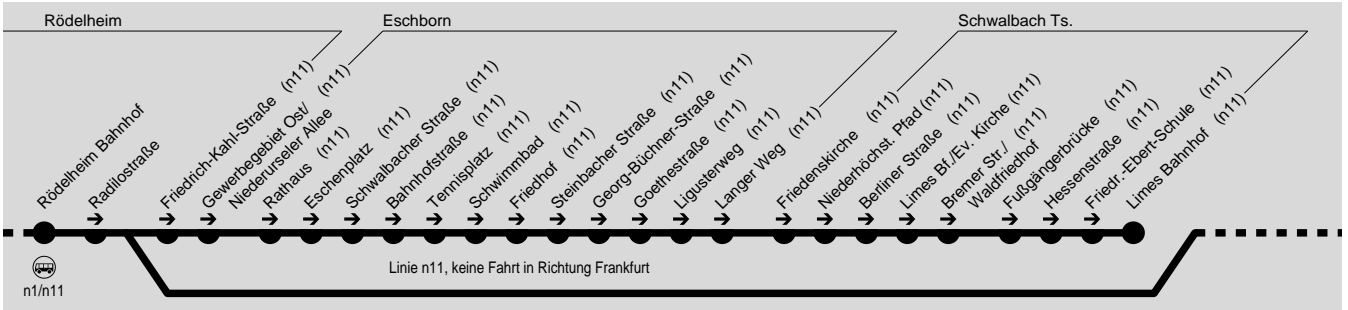

n1/n11

n1: Konstablerwache → Unterliederbach → Höchst und zurück
 n11: Frankfurt Konstablerwache → Schwalbach (Ts.) Limes Bf.

In-der-City-Bus GmbH, Am Römerhof 27, 60486 Frankfurt am Main, Tel.: (069) 71918 93-11

1074

1075

n1/n11

n1: Konstablerwache → Unterliederbach → Höchst und zurück
n11: Frankfurt Konstablerwache → Schwalbach (Ts.) Limes Bf.

In-der-City-Bus GmbH, Am Römerhof 27, 60486 Frankfurt am Main, Tel.: (069) 71918 93-11