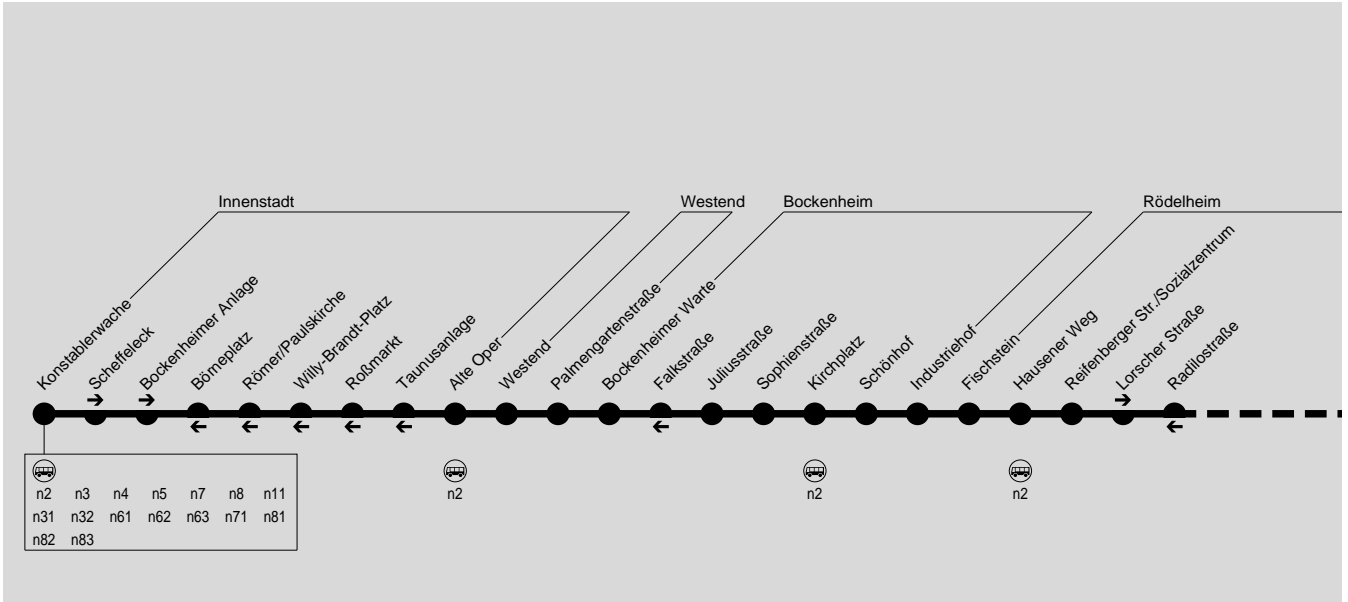

n1/n11

n1: Konstablerwache → Unterliederbach → Höchst und zurück
 n11: Frankfurt Konstablerwache → Schwalbach (Ts.) Limes Bf.

In-der-City-Bus GmbH, Am Römerhof 27, 60486 Frankfurt am Main, Tel.: (069) 71918 93-11

1074

1075

n1/n11

n1: Konstablerwache → Unterliederbach → Höchst und zurück
n11: Frankfurt Konstablerwache → Schwalbach (Ts.) Limes Bf.

In-der-City-Bus GmbH, Am Römerhof 27, 60486 Frankfurt am Main, Tel.: (069) 71918 93-11