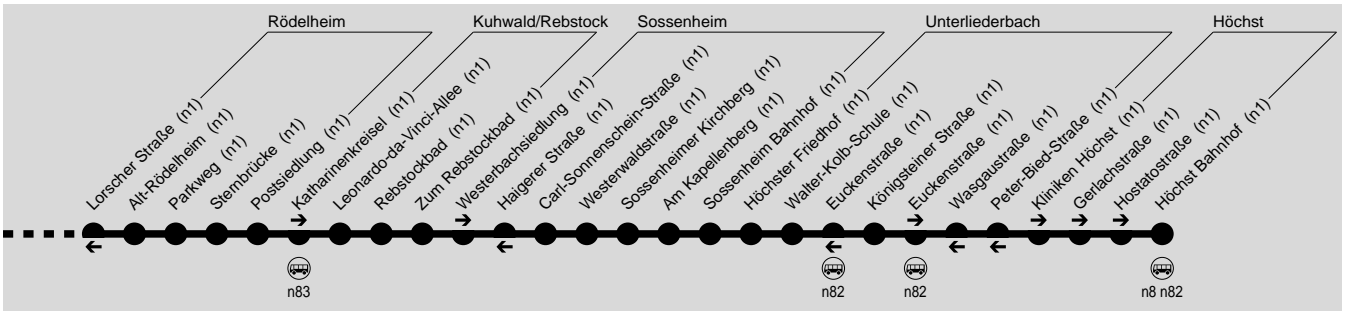

n1/n11

n1: Konstablerwache → Unterliederbach → Höchst und zurück
 n11: Frankfurt Konstablerwache → Schwalbach (Ts.) Limes Bf.

In-der-City-Bus GmbH, Am Römerhof 27, 60486 Frankfurt am Main, Tel.: (069) 71918 93-11

1074

1075

n1/n11

n1: Konstablerwache → Unterliederbach → Höchst und zurück
n11: Frankfurt Konstablerwache → Schwalbach (Ts.) Limes Bf.

In-der-City-Bus GmbH, Am Römerhof 27, 60486 Frankfurt am Main, Tel.: (069) 71918 93-11