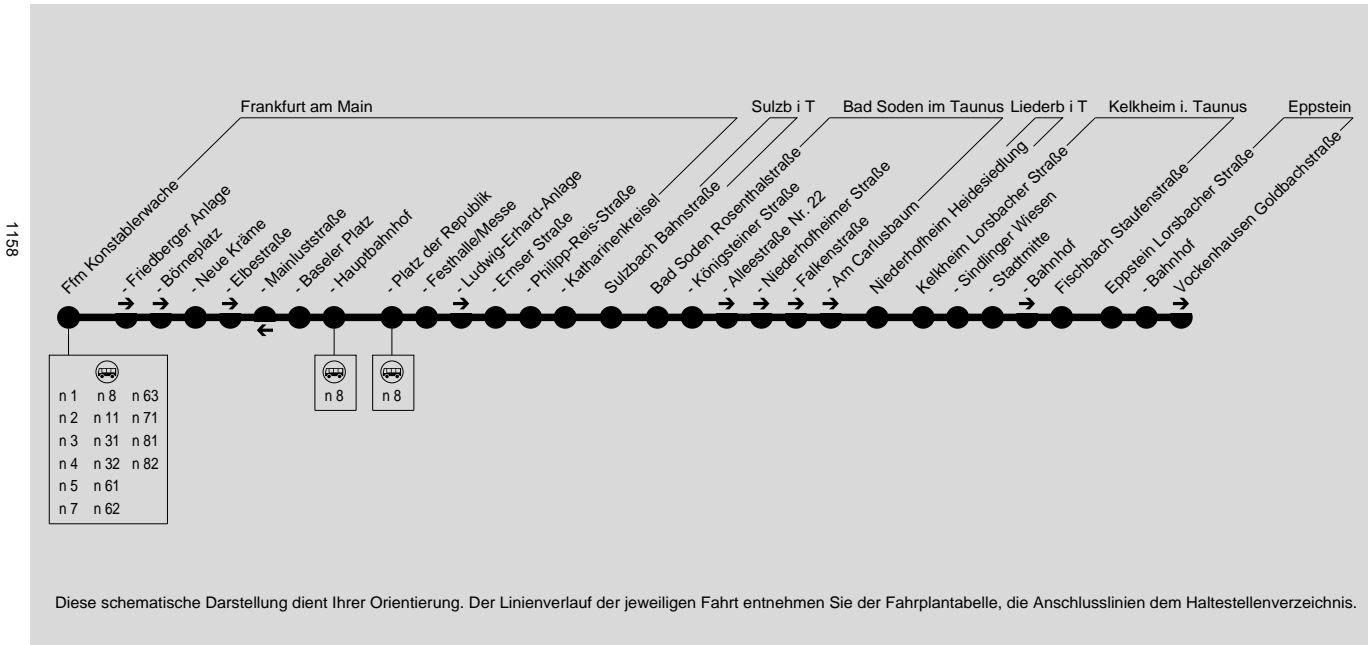

Verkehrt auch in Nächten auf Schulbrückentage, sowie vor und nach Rosenmontag

Nächte Fr/Sa, Sa/So und vor Feiertagen

Ffm Konstaberwache	1.30	3.30
- Friedberger Anlage	1.31	3.31
- Börneplatz	1.33	3.33
- Neue Kräme	1.34	3.34
- Elbestraße	1.36	3.36
- Baseler Platz	1.37	3.37
- Hauptbahnhof	1.39	3.39
- Platz der Republik	1.40	3.40
- Festhalle/Messe	1.41	3.41
- Ludwig-Erhard-Anlage	1.42	3.42
- Emser Straße	1.43	3.43
- Philipp-Reis-Straße	1.44	3.44
- Katharinenkreisel	1.45	3.45
Sulzbach Bahnstraße	1.55	3.55
Bad Soden Rosenthalstraße	1.57	3.57
- Königsteiner Straße	1.59	3.59
- Alleestraße Nr. 22	2.01	4.01
- Niederhofheimer Straße	2.01	4.01
- Falkenstraße	2.02	4.02
- Am Carlusbaum	2.02	4.02
Niederhofheim Heidesiedlung	2.05	4.05
Kelkheim Lorsbacher Straße	2.08	4.08
- Sindlinger Wiesen	2.08	4.08
- Stadtmitte	2.09	4.09
- Bahnhof	2.11	4.11
Fischbach Staufenstr. i	2.14	4.14
Eppstein Lorsbacher Straße	2.19	4.19
- Bahnhof	2.21	4.21
Vockenhausen Goldbachstraße		4.23

1159

Verkehrt auch in Nächten auf Schulbrückentage, sowie vor und nach Rosenmontag

Nächte Fr/Sa, Sa/So und vor Feiertagen

Eppstein Bahnhof	2.32
- Lorsbacher Straße	2.34
Fischbach Staufenstr. 160	2.38
Kelkheim Stadtmitte	2.42
- Sindlinger Wiesen	2.43
- Lorsbacher Straße	2.43
Niederhofheim Heidesiedlung	2.46
Bad Soden Königsteiner Straße	2.51
- Rosenthalstraße	2.52
Sulzbach Bahnstraße	2.54
Ffm Katharinenkreisel	3.04
- Philipp-Reis-Straße	3.04
- Emser Straße	3.05
- Festhalle/Messe	3.07
- Platz der Republik	3.08
- Hauptbahnhof	3.10
- Baseler Platz	3.12
- Mainluststraße	3.14
- Neue Kräme	3.17
- Konstablerwache	3.21