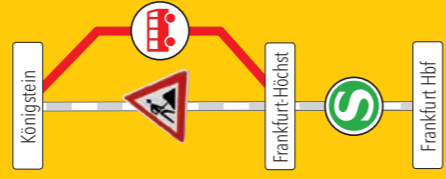

Königstein – Kelkheim-Hornau
 19.06.: SEV ganztägig
 20.06.: SEV ganztägig
 21.06.: SEV ganztägig
 22.06.: SEV ganztägig

Königstein – Frankfurt-Höchst
 28.06.: SEV ganztägig
 29.06.: SEV ganztägig

Frankfurt-Höchst – Frankfurt Hbf
 28.06. – 29.06.: Es verkehren keine Züge der HLB-Linie RB 12. Nutzen Sie hier bitte die S-Bahn-Linien 1 und 2 von Gleis 1 und 2.

Den Fahrplan zum Download finden Sie auch unter www.hlb-online.de

Sehr geehrte Reisende, aufgrund von Baumaßnahmen an unseren Gleisanlagen zwischen Frankfurt-Höchst und Königstein wird es im Juni 2014 zu Beeinträchtigungen im Zugverkehr kommen: